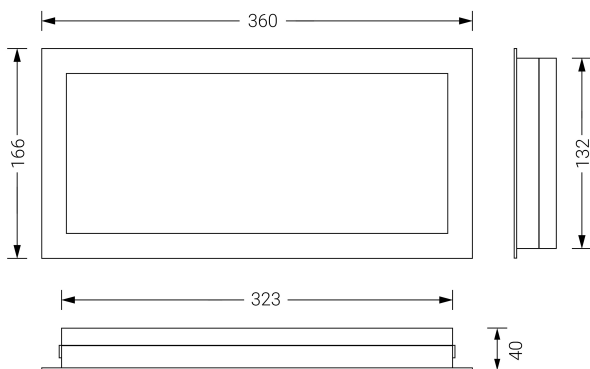

# VOLUTTA EMPOTRABLE

## Ficha técnica

Alumbrado de Emergencia

Ref. VPL-60-2

Dimensiones (mm):

Datos fotométricos:

**UNE 60598-2-22**  
**230V 50/60HZ**

Alumbrado de Emergencia: VOLUTTA EMPOTRABLE. Referencia: VPL-60-2, fabricado por Normalux. Lúmenes 95 lm. Autonomía (h) 1h. Modo de funcionamiento: Permanente - No Permanente. Tipo de instalación: Empotrable. Fuente de Luz: Led. Batería de: Ni-Cd 3.6V/600mAh. IP: 42. IK: 04. Versión: Estándar. Acabado: Aluminio. Carcasa de: PC+ABS Autoextinguible. Voltaje: 230V 50/60Hz. Dimensiones (mm): 360 x 166 x 40 mm. Manufacturado según la normativa UNE 60598-2-22. Compatible con telemando S-TE.

Lúmenes	95 lm
Temperatura de color (K)	5700
Fuente de Luz	Led
Autonomía (h)	1h
Batería	Ni-Cd 3.6V/600mAh
Tiempo de carga	max. 24 h
Potencia (W)	5W
Modo de funcionamiento	Permanente - No Permanente
Clase	II
IP	42
IK	04
Temperatura de funcionamiento (°C)	5 a 35
Telemandable	Sí