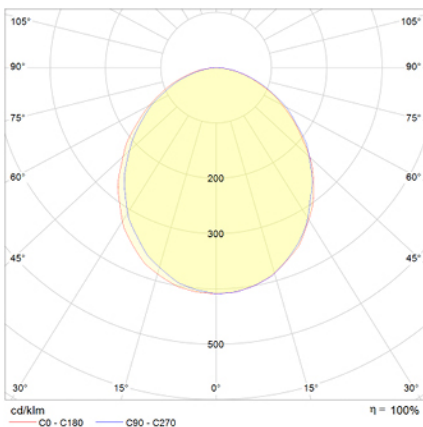

## Ficha técnica

Alumbrado de Emergencia

Ref. VPL-60-2

Dimensiones (mm):

Datos fotométricos:

**UNE 60598-2-22**  
**230V 50/60HZ**

Alumbrado de Emergencia: VOLUTTA EMPOTRABLE. Referencia: VPL-60-2, fabricado por Normalux. Lúmenes 95 lm. Autonomía (h) 1h. Modo de funcionamiento: Permanente - No Permanente. Tipo de instalación: Empotrable. Fuente de Luz: Led. Batería de: Ni-Cd 3.6V/600mAh. IP: 42. IK: 04. Versión: Estándar. Acabado: Aluminio. Carcasa de: PC+ABS Autoextinguible. Voltaje: 230V 50/60Hz. Dimensiones (mm): 360 x 166 x 40 mm. Manufacturado según la normativa UNE 60598-2-22. Compatible con telemando S-TE.