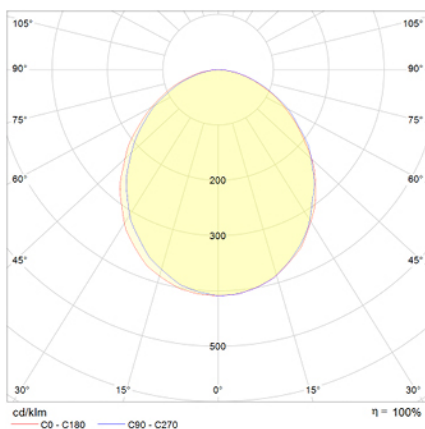

## Ficha técnica

Alumbrado de Emergencia  
Ref. VPL2-200-1

Dimensiones (mm):

Datos fotométricos:

**UNE 60598-2-22**  
**230V 50/60HZ**

Alumbrado de Emergencia: VOLUTTA EMPOTRABLE. Referencia: VPL2-200-1, fabricado por Normalux. Lúmenes 180 lm. Autonomía (h) 2h. Modo de funcionamiento: Permanente - No Permanente. Tipo de instalación: Empotrable. Fuente de Luz: Led. Batería de: Ni-Cd 4.8V/1500mAh. IP: 42. IK: 04. Versión: Estándar. Acabado: Antracita. Carcasa de: PC+ABS Autoextinguible. Voltaje: 230V 50/60Hz. Dimensiones (mm): 360 x 166 x 40 mm. Manufacturado según la normativa UNE 60598-2-22. Compatible con teledando S-TE.