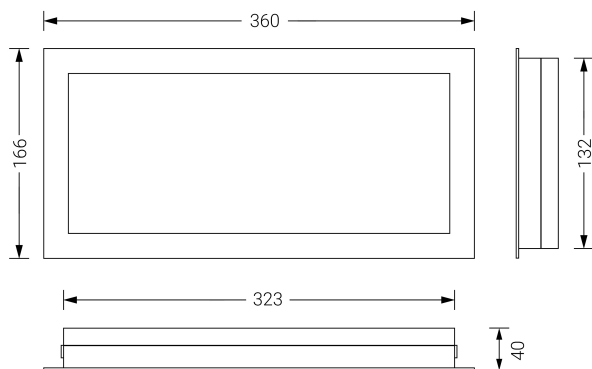

# VOLUTTA EMPOTRABLE

## Ficha técnica

Alumbrado de Emergencia  
Ref. VPL2-200-1

Dimensiones (mm):

Datos fotométricos:

**UNE 60598-2-22**  
**230V 50/60HZ**

Alumbrado de Emergencia: VOLUTTA EMPOTRABLE. Referencia: VPL2-200-1, fabricado por Normalux. Lúmenes 180 lm. Autonomía (h) 2h. Modo de funcionamiento: Permanente - No Permanente. Tipo de instalación: Empotrable. Fuente de Luz: Led. Batería de: Ni-Cd 4.8V/1500mAh. IP: 42. IK: 04. Versión: Estándar. Acabado: Antracita. Carcasa de: PC+ABS Autoextinguible. Voltaje: 230V 50/60Hz. Dimensiones (mm): 360 x 166 x 40 mm. Manufacturado según la normativa UNE 60598-2-22. Compatible con teledando S-TE.

Lúmenes	180 lm
Temperatura de color (K)	5700
Fuente de Luz	Led
Autonomía (h)	2h
Batería	Ni-Cd 4.8V/1500mAh
Tiempo de carga	max. 24 h
Potencia (W)	5W
Modo de funcionamiento	Permanente - No Permanente
Clase	II
IP	42
IK	04
Temperatura de funcionamiento (°C)	5 a 35
Telemandable	Sí