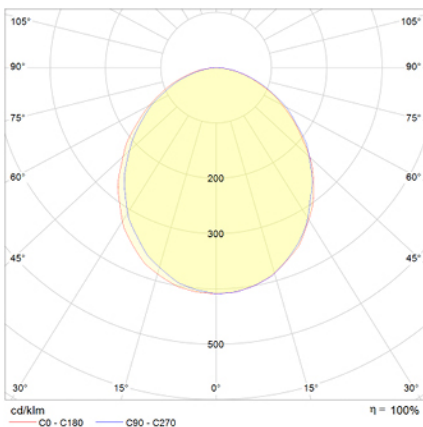

VOLUTTA EMPOTRABLE

Ficha técnica

Alumbrado de Emergencia

Ref. VPL3-100

Dimensiones (mm):

Datos fotométricos:

UNE 60598-2-22
230V 50/60HZ

Alumbrado de Emergencia: VOLUTTA EMPOTRABLE. Referencia: VPL3-100, fabricado por Normalux. Lúmenes 100 lm. Autonomía (h) 3h. Modo de funcionamiento: Permanente - No Permanente. Tipo de instalación: Empotrable. Fuente de Luz: Led. Batería de: Ni-Mh 4.8V/1500mAh. IP: 42. IK: 04. Versión: Estándar. Acabado: Blanco. Carcasa de: PC+ABS Autoextinguible. Voltaje: 230V 50/60Hz. Dimensiones (mm): 360 x 166 x 40 mm. Manufacturado según la normativa UNE 60598-2-22. Compatible con telemando S-TE.

Lúmenes	100 lm
Temperatura de color (K)	5700
Fuente de Luz	Led
Autonomía (h)	3h
Batería	Ni-Mh 4.8V/1500mAh
Tiempo de carga	max. 24 h
Potencia (W)	5W
Modo de funcionamiento	Permanente - No Permanente
Clase	II
IP	42
IK	04
Temperatura de funcionamiento (°C)	5 a 35
Telemandable	Sí