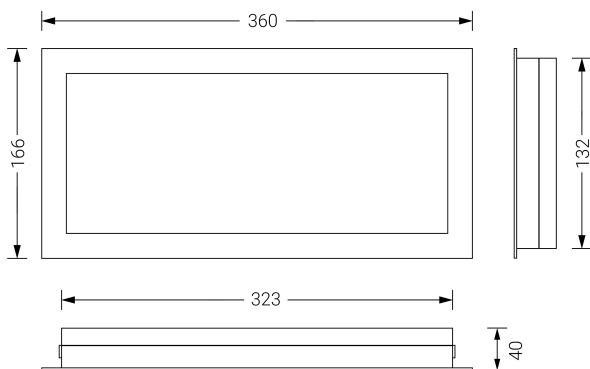

VOLUTTA EMPOTRABLE

Ficha técnica

Alumbrado de Emergencia

Ref. VPL3-100

Dimensiones (mm):

Datos fotométricos:

UNE 60598-2-22
230V 50/60HZ

Alumbrado de Emergencia: VOLUTTA EMPOTRABLE. Referencia: VPL3-100, fabricado por Normalux. Lúmenes 100 lm. Autonomía (h) 3h. Modo de funcionamiento: Permanente - No Permanente. Tipo de instalación: Empotrable. Fuente de Luz: Led. Batería de: Ni-Mh 4.8V/1500mAh. IP: 42. IK: 04. Versión: Estándar. Acabado: Blanco. Carcasa de: PC+ABS Autoextinguible. Voltaje: 230V 50/60Hz. Dimensiones (mm): 360 x 166 x 40 mm. Manufacturado según la normativa UNE 60598-2-22. Compatible con telemando S-TE.

Lúmenes	100 lm
Temperatura de color (K)	5700
Fuente de Luz	Led
Autonomía (h)	3h
Batería	Ni-Mh 4.8V/1500mAh
Tiempo de carga	max. 24 h
Potencia (W)	5W
Modo de funcionamiento	Permanente - No Permanente
Clase	II
IP	42
IK	04
Temperatura de funcionamiento (°C)	5 a 35
Telemandable	Sí