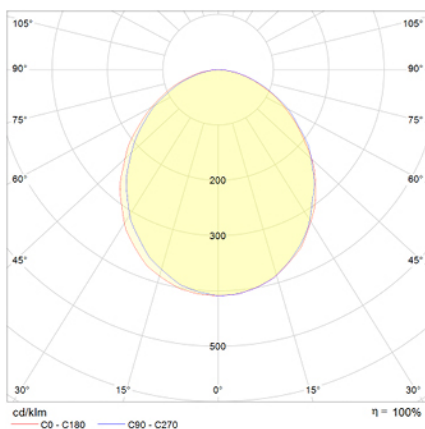

## Ficha técnica

Alumbrado de Emergencia  
Ref. VPL3-100-1

Dimensiones (mm):

Datos fotométricos:

**UNE 60598-2-22**  
**230V 50/60HZ**

Alumbrado de Emergencia: VOLUTTA EMPOTRABLE. Referencia: VPL3-100-1, fabricado por Normalux. Lúmenes 100 lm. Autonomía (h) 3h. Modo de funcionamiento: Permanente - No Permanente. Tipo de instalación: Empotrable. Fuente de Luz: Led. Batería de: Ni-Mh 4.8V/1500mAh. IP: 42. IK: 04. Versión: Estándar. Acabado: Antracita. Carcasa de: PC+ABS Autoextinguible. Voltaje: 230V 50/60Hz. Dimensiones (mm): 360 x 166 x 40 mm. Manufacturado según la normativa UNE 60598-2-22. Compatible con telemando S-TE.