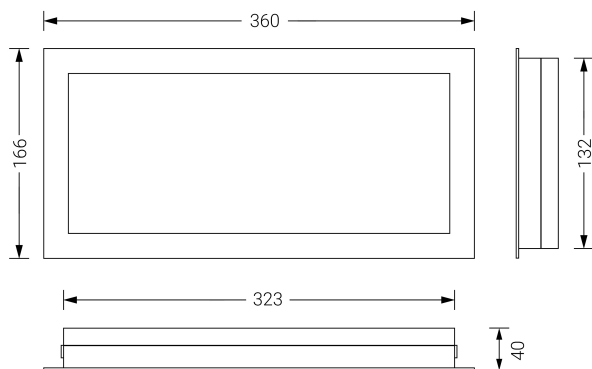

# VOLUTTA EMPOTRABLE

## Ficha técnica

Alumbrado de Emergencia  
Ref. VPL3-100-1

Dimensiones (mm):

Datos fotométricos:

**UNE 60598-2-22**  
**230V 50/60HZ**

Alumbrado de Emergencia: VOLUTTA EMPOTRABLE. Referencia: VPL3-100-1, fabricado por Normalux. Lúmenes 100 lm. Autonomía (h) 3h. Modo de funcionamiento: Permanente - No Permanente. Tipo de instalación: Empotrable. Fuente de Luz: Led. Batería de: Ni-Mh 4.8V/1500mAh. IP: 42. IK: 04. Versión: Estándar. Acabado: Antracita. Carcasa de: PC+ABS Autoextinguible. Voltaje: 230V 50/60Hz. Dimensiones (mm): 360 x 166 x 40 mm. Manufacturado según la normativa UNE 60598-2-22. Compatible con telemando S-TE.

Lúmenes	100 lm
Temperatura de color (K)	5700
Fuente de Luz	Led
Autonomía (h)	3h
Batería	Ni-Mh 4.8V/1500mAh
Tiempo de carga	max. 24 h
Potencia (W)	5W
Modo de funcionamiento	Permanente - No Permanente
Clase	II
IP	42
IK	04
Temperatura de funcionamiento (°C)	5 a 35
Telemandable	Sí