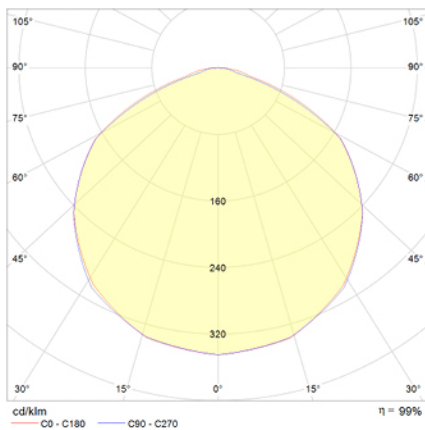

Alumbrado de Emergencia

Ref. VPLS3

Dimensiones (mm):

Datos fotométricos:

**UNE 60598-2-22
230V 50/60HZ**

Alumbrado de Emergencia: VIA W. Referencia: VPLS3, fabricado por Normalux. Lúmenes 210 lm. Autonomía (h) 3h. Modo de funcionamiento: Permanente - No Permanente. Tipo de instalación: Adosada a pared. Fuente de Luz: Led. Batería de: Ni-Cd 3.6V/1500mAh. IP: 40. IK: 04. Versión: Estándar. Acabado: Blanco. Carcasa de: Aluminio extruido. Voltaje: 230V 50/60Hz. Dimensiones (mm): 69 x 96 x 265 mm. Manufacturado según la normativa UNE 60598-2-22.

Lúmenes	210 lm
Temperatura de color (K)	5700
Fuente de Luz	Led
Autonomía (h)	3h
Batería	Ni-Cd 3.6V/1500mAh
Tiempo de carga	max. 24 h
Potencia (W)	3,6W
Modo de funcionamiento	Permanente - No Permanente
Clase	II
IP	40
IK	04
Temperatura de funcionamiento (°C)	5 a 35