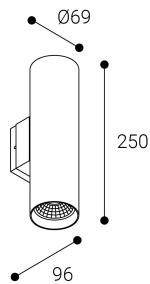

Alumbrado de Emergencia

Ref. VPLS3

Dimensiones (mm):

Datos fotométricos:

**UNE 60598-2-22
230V 50/60HZ**

Alumbrado de Emergencia: VIA W. Referencia: VPLS3, fabricado por Normalux. Lúmenes 210 lm. Autonomía (h) 3h. Modo de funcionamiento: Permanente - No Permanente. Tipo de instalación: Adosada a pared. Fuente de Luz: Led. Batería de: Ni-Cd 3.6V/1500mAh. IP: 40. IK: 04. Versión: Estándar. Acabado: Blanco. Carcasa de: Aluminio extruido. Voltaje: 230V 50/60Hz. Dimensiones (mm): 69 x 96 x 265 mm. Manufacturado según la normativa UNE 60598-2-22.

Lúmenes	210 lm
Temperatura de color (K)	5700
Fuente de Luz	Led
Autonomía (h)	3h
Batería	Ni-Cd 3.6V/1500mAh
Tiempo de carga	max. 24 h
Potencia (W)	3,6W
Modo de funcionamiento	Permanente - No Permanente
Clase	II
IP	40
IK	04
Temperatura de funcionamiento (°C)	5 a 35