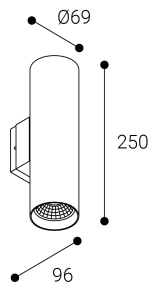

## Ficha técnica

Alumbrado de Emergencia

Ref. VPLSA

Dimensiones (mm):

Datos fotométricos:

**UNE 60598-2-22**  
**230V 50/60HZ**

Alumbrado de Emergencia: VÍA W. Referencia: VPLSA, fabricado por Normalux. Lúmenes 210 lm. Autonomía (h) 1h. Modo de funcionamiento: Permanente - No Permanente. Tipo de instalación: Adosada a pared. Fuente de Luz: Led. Batería de: Ni-Cd 3,6V/750mAh. IP: 40. IK: 04. Versión: Autotest. Acabado: Blanco. Carcasa de: Aluminio extruido. Voltaje: 230V 50/60Hz. Dimensiones (mm): 69 x 96 x 265 mm. Manufacturado según la normativa UNE 60598-2-22.

Lúmenes	210 lm
Temperatura de color (K)	5700
Fuente de Luz	Led
Autonomía (h)	1h
Batería	Ni-Cd 3,6V/750mAh
Tiempo de carga	max. 24 h
Potencia (W)	3,4W
Modo de funcionamiento	Permanente - No Permanente
Clase	II
IP	40
IK	04
Temperatura de funcionamiento (°C)	5 a 35