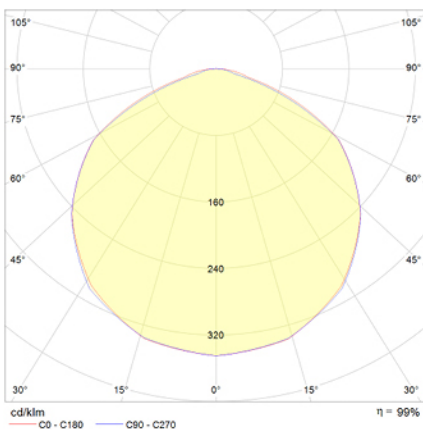

## Ficha técnica

Alumbrado de Emergencia

Ref. VPLSA

Dimensiones (mm):

Datos fotométricos:

**UNE 60598-2-22**  
**230V 50/60HZ**

Alumbrado de Emergencia: VÍA W. Referencia: VPLSA, fabricado por Normalux. Lúmenes 210 lm. Autonomía (h) 1h. Modo de funcionamiento: Permanente - No Permanente. Tipo de instalación: Adosada a pared. Fuente de Luz: Led. Batería de: Ni-Cd 3,6V/750mAh. IP: 40. IK: 04. Versión: Autotest. Acabado: Blanco. Carcasa de: Aluminio extruido. Voltaje: 230V 50/60Hz. Dimensiones (mm): 69 x 96 x 265 mm. Manufacturado según la normativa UNE 60598-2-22.

Lúmenes	210 lm
Temperatura de color (K)	5700
Fuente de Luz	Led
Autonomía (h)	1h
Batería	Ni-Cd 3,6V/750mAh
Tiempo de carga	max. 24 h
Potencia (W)	3,4W
Modo de funcionamiento	Permanente - No Permanente
Clase	II
IP	40
IK	04
Temperatura de funcionamiento (°C)	5 a 35