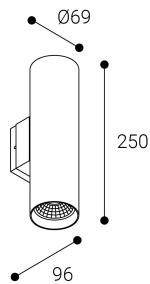

VIA W

Ficha técnica

Alumbrado de Emergencia

Ref. VPLSA

Dimensiones (mm):

UNE 60598-2-22
230V 50/60HZ

Alumbrado de Emergencia: VIA W. Referencia: VPLSA, fabricado por Normalux. Lúmenes 210 lm. Autonomía (h) 1h. Modo de funcionamiento: Permanente - No Permanente. Tipo de instalación: Adosada a pared. Fuente de Luz: Led. Batería de: Ni-Cd 3.6V/750mAh. IP: 40. IK: 04. Versión: Autotest. Acabado: Blanco. Carcasa de: Aluminio extruido. Voltaje: 230V 50/60Hz. Dimensiones (mm): 69 x 96 x 265 mm. Manufacturado según la normativa UNE 60598-2-22.

Lúmenes	210 lm
Temperatura de color (K)	5700
Fuente de Luz	Led
Autonomía (h)	1h
Batería	Ni-Cd 3.6V/750mAh
Tiempo de carga	max. 24 h
Potencia (W)	3,4W
Modo de funcionamiento	Permanente - No Permanente
Clase	II
IP	40
IK	04
Temperatura de funcionamiento (°C)	5 a 35

Datos fotométricos: