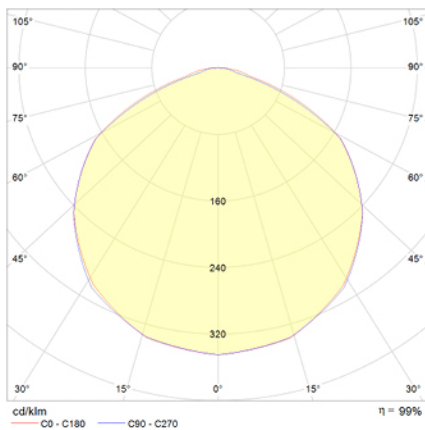

Alumbrado de Emergencia

Ref. VPLSA3

Dimensiones (mm):

Datos fotométricos:

**UNE 60598-2-22
230V 50/60HZ**

Alumbrado de Emergencia: VIA W. Referencia: VPLSA3, fabricado por Normalux. Lúmenes 210 lm. Autonomía (h) 3h. Modo de funcionamiento: Permanente - No Permanente. Tipo de instalación: Adosada a pared. Fuente de Luz: Led. Batería de: Ni-Cd 3.6V/1500mAh. IP: 40. IK: 04. Versión: Autotest. Acabado: Blanco. Carcasa de: Aluminio extruido. Voltaje: 230V 50/60Hz. Dimensiones (mm): 69 x 96 x 265 mm. Manufacturado según la normativa UNE 60598-2-22.

Lúmenes	210 lm
Temperatura de color (K)	5700
Fuente de Luz	Led
Autonomía (h)	3h
Batería	Ni-Cd 3.6V/1500mAh
Tiempo de carga	max. 24 h
Potencia (W)	3,6W
Modo de funcionamiento	Permanente - No Permanente
Clase	II
IP	40
IK	04
Temperatura de funcionamiento (°C)	5 a 35