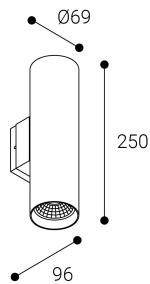

Alumbrado de Emergencia

Ref. VPLSA3

Dimensiones (mm):

Datos fotométricos:

**UNE 60598-2-22
230V 50/60HZ**

Alumbrado de Emergencia: VIA W. Referencia: VPLSA3, fabricado por Normalux. Lúmenes 210 lm. Autonomía (h) 3h. Modo de funcionamiento: Permanente - No Permanente. Tipo de instalación: Adosada a pared. Fuente de Luz: Led. Batería de: Ni-Cd 3.6V/1500mAh. IP: 40. IK: 04. Versión: Autotest. Acabado: Blanco. Carcasa de: Aluminio extruido. Voltaje: 230V 50/60Hz. Dimensiones (mm): 69 x 96 x 265 mm. Manufacturado según la normativa UNE 60598-2-22.

Lúmenes	210 lm
Temperatura de color (K)	5700
Fuente de Luz	Led
Autonomía (h)	3h
Batería	Ni-Cd 3.6V/1500mAh
Tiempo de carga	max. 24 h
Potencia (W)	3,6W
Modo de funcionamiento	Permanente - No Permanente
Clase	II
IP	40
IK	04
Temperatura de funcionamiento (°C)	5 a 35