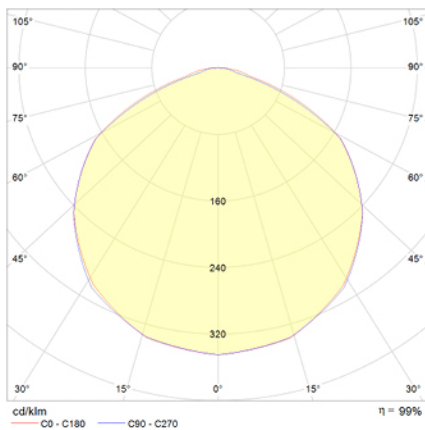

Alumbrado de Emergencia

Ref. VPLSID

Dimensiones (mm):

Datos fotométricos:

UNE 60598-2-22
230V 50/60HZ

Alumbrado de Emergencia: VIA W. Referencia: VPLSID, fabricado por Normalux. Lúmenes 210 lm. Autonomía (h) 1h. Modo de funcionamiento: Permanente. Tipo de instalación: Adosada a pared. Fuente de Luz: Led. Batería de: Ni-Cd 3.6V/750mAh. IP: 40. IK: 04. Versión: DALI. Acabado: Blanco. Carcasa de: Aluminio extruido. Voltaje: 230V 50/60Hz. Dimensiones (mm): 69 x 96 x 265 mm. Manufacturado según la normativa UNE 60598-2-22.

Lúmenes	210 lm
Temperatura de color (K)	5700
Fuente de Luz	Led
Autonomía (h)	1h
Batería	Ni-Cd 3.6V/750mAh
Tiempo de carga	max. 24 h
Potencia (W)	3,4W
Modo de funcionamiento	Permanente
Clase	II
IP	40
IK	04
Temperatura de funcionamiento (°C)	5 a 35
Telemandable	Sí