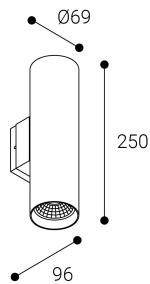

Alumbrado de Emergencia

Ref. VPLSID

Dimensiones (mm):

Datos fotométricos:

UNE 60598-2-22
230V 50/60HZ

Alumbrado de Emergencia: VIA W. Referencia: VPLSID, fabricado por Normalux. Lúmenes 210 lm. Autonomía (h) 1h. Modo de funcionamiento: Permanente. Tipo de instalación: Adosada a pared. Fuente de Luz: Led. Batería de: Ni-Cd 3.6V/750mAh. IP: 40. IK: 04. Versión: DALI. Acabado: Blanco. Carcasa de: Aluminio extruido. Voltaje: 230V 50/60Hz. Dimensiones (mm): 69 x 96 x 265 mm. Manufacturado según la normativa UNE 60598-2-22.

Lúmenes	210 lm
Temperatura de color (K)	5700
Fuente de Luz	Led
Autonomía (h)	1h
Batería	Ni-Cd 3.6V/750mAh
Tiempo de carga	max. 24 h
Potencia (W)	3,4W
Modo de funcionamiento	Permanente
Clase	II
IP	40
IK	04
Temperatura de funcionamiento (°C)	5 a 35
Telemandable	Sí