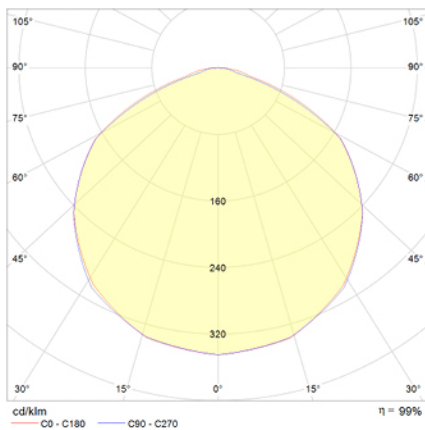

Alumbrado de Emergencia

Ref. VPLSID3

Dimensiones (mm):

Datos fotométricos:

**UNE 60598-2-22
230V 50/60HZ**

Alumbrado de Emergencia: VIA W. Referencia: VPLSID3, fabricado por Normalux. Lúmenes 210 lm. Autonomía (h) 3h. Modo de funcionamiento: Permanente - No Permanente. Tipo de instalación: Adosada a pared. Fuente de Luz: Led. Batería de: Ni-Cd 3.6V/1500mAh. IP: 40. IK: 04. Versión: DALI. Acabado: Blanco. Carcasa de: Aluminio extruido. Voltaje: 230V 50/60Hz. Dimensiones (mm): 69 x 96 x 265 mm. Manufacturado según la normativa UNE 60598-2-22.

Lúmenes	210 lm
Temperatura de color (K)	5700
Fuente de Luz	Led
Autonomía (h)	3h
Batería	Ni-Cd 3.6V/1500mAh
Tiempo de carga	max. 24 h
Potencia (W)	3,9W
Modo de funcionamiento	Permanente - No Permanente
Clase	II
IP	40
IK	04
Temperatura de funcionamiento (°C)	5 a 35
Telemandable	Si