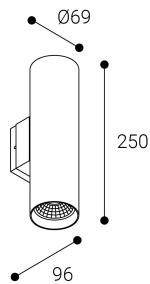

Alumbrado de Emergencia

Ref. VPLSID3

Dimensiones (mm):

Datos fotométricos:

**UNE 60598-2-22
230V 50/60HZ**

Alumbrado de Emergencia: VIA W. Referencia: VPLSID3, fabricado por Normalux. Lúmenes 210 lm. Autonomía (h) 3h. Modo de funcionamiento: Permanente - No Permanente. Tipo de instalación: Adosada a pared. Fuente de Luz: Led. Batería de: Ni-Cd 3.6V/1500mAh. IP: 40. IK: 04. Versión: DALI. Acabado: Blanco. Carcasa de: Aluminio extruido. Voltaje: 230V 50/60Hz. Dimensiones (mm): 69 x 96 x 265 mm. Manufacturado según la normativa UNE 60598-2-22.

Lúmenes	210 lm
Temperatura de color (K)	5700
Fuente de Luz	Led
Autonomía (h)	3h
Batería	Ni-Cd 3.6V/1500mAh
Tiempo de carga	max. 24 h
Potencia (W)	3,9W
Modo de funcionamiento	Permanente - No Permanente
Clase	II
IP	40
IK	04
Temperatura de funcionamiento (°C)	5 a 35
Telemandable	Si