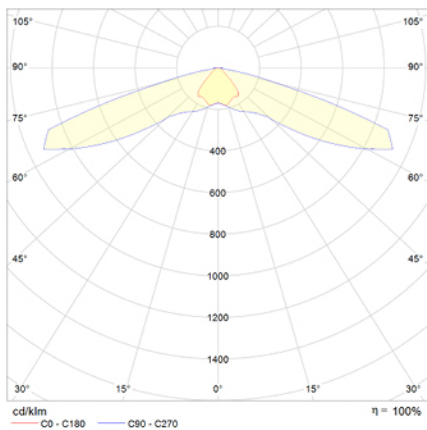

Alumbrado de Emergencia

Ref. VPLV3

Dimensiones (mm):

Datos fotométricos:

**UNE 60598-2-22
230V 50/60HZ**

Alumbrado de Emergencia: VIA W. Referencia: VPLV3, fabricado por Normalux. Lúmenes 220 lm. Autonomía (h) 3h. Modo de funcionamiento: Permanente - No Permanente. Tipo de instalación: Adosada a pared. Fuente de Luz: Led. Batería de: Ni-Cd 3.6V/1500mAh. IP: 40. IK: 04. Versión: Estándar. Acabado: Blanco. Carcasa de: Aluminio extruido. Voltaje: 230V 50/60Hz. Dimensiones (mm): 69 x 96 x 265 mm. Manufacturado según la normativa UNE 60598-2-22.

Lúmenes	220 lm
Temperatura de color (K)	5700
Fuente de Luz	Led
Autonomía (h)	3h
Batería	Ni-Cd 3.6V/1500mAh
Tiempo de carga	max. 24 h
Potencia (W)	3,6W
Modo de funcionamiento	Permanente - No Permanente
Clase	II
IP	40
IK	04
Temperatura de funcionamiento (°C)	5 a 35