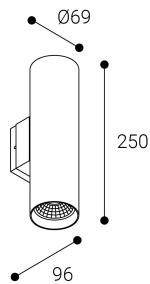

Alumbrado de Emergencia

Ref. VPLV3

Dimensiones (mm):

Datos fotométricos:

**UNE 60598-2-22
230V 50/60HZ**

Alumbrado de Emergencia: VIA W. Referencia: VPLV3, fabricado por Normalux. Lúmenes 220 lm. Autonomía (h) 3h. Modo de funcionamiento: Permanente - No Permanente. Tipo de instalación: Adosada a pared. Fuente de Luz: Led. Batería de: Ni-Cd 3.6V/1500mAh. IP: 40. IK: 04. Versión: Estándar. Acabado: Blanco. Carcasa de: Aluminio extruido. Voltaje: 230V 50/60Hz. Dimensiones (mm): 69 x 96 x 265 mm. Manufacturado según la normativa UNE 60598-2-22.

Lúmenes	220 lm
Temperatura de color (K)	5700
Fuente de Luz	Led
Autonomía (h)	3h
Batería	Ni-Cd 3.6V/1500mAh
Tiempo de carga	max. 24 h
Potencia (W)	3,6W
Modo de funcionamiento	Permanente - No Permanente
Clase	II
IP	40
IK	04
Temperatura de funcionamiento (°C)	5 a 35