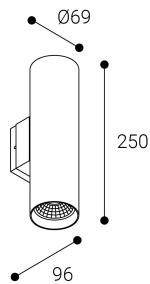

Alumbrado de Emergencia

Ref. VPLVA

Dimensiones (mm):

Datos fotométricos:

UNE 60598-2-22
230V 50/60HZ

Alumbrado de Emergencia: VIA W. Referencia: VPLVA, fabricado por Normalux. Lúmenes 220 lm. Autonomía (h) 1h. Modo de funcionamiento: Permanente - No Permanente. Tipo de instalación: Adosada a pared. Fuente de Luz: Led. Batería de: Ni-Cd 3.6V/750mAh. IP: 40. IK: 04. Versión: Autotest. Acabado: Blanco. Carcasa de: Aluminio extruido. Voltaje: 230V 50/60Hz. Dimensiones (mm): 69 x 96 x 265 mm. Manufacturado según la normativa UNE 60598-2-22.

Lúmenes	220 lm
Temperatura de color (K)	5700
Fuente de Luz	Led
Autonomía (h)	1h
Batería	Ni-Cd 3.6V/750mAh
Tiempo de carga	max. 24 h
Potencia (W)	3,4W
Modo de funcionamiento	Permanente - No Permanente
Clase	II
IP	40
IK	04
Temperatura de funcionamiento (°C)	5 a 35