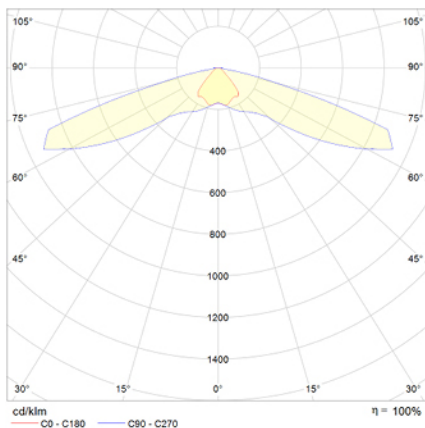

Alumbrado de Emergencia

Ref. VPLVA

Dimensiones (mm):

Datos fotométricos:

UNE 60598-2-22
230V 50/60HZ

Alumbrado de Emergencia: VIA W. Referencia: VPLVA, fabricado por Normalux. Lúmenes 220 lm. Autonomía (h) 1h. Modo de funcionamiento: Permanente - No Permanente. Tipo de instalación: Adosada a pared. Fuente de Luz: Led. Batería de: Ni-Cd 3.6V/750mAh. IP: 40. IK: 04. Versión: Autotest. Acabado: Blanco. Carcasa de: Aluminio extruido. Voltaje: 230V 50/60Hz. Dimensiones (mm): 69 x 96 x 265 mm. Manufacturado según la normativa UNE 60598-2-22.

Lúmenes	220 lm
Temperatura de color (K)	5700
Fuente de Luz	Led
Autonomía (h)	1h
Batería	Ni-Cd 3.6V/750mAh
Tiempo de carga	max. 24 h
Potencia (W)	3,4W
Modo de funcionamiento	Permanente - No Permanente
Clase	II
IP	40
IK	04
Temperatura de funcionamiento (°C)	5 a 35