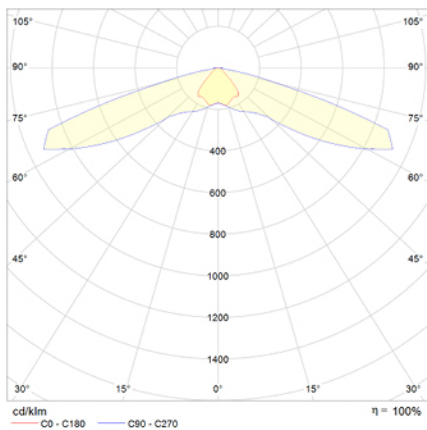

Alumbrado de Emergencia

Ref. VPLVA3

Dimensiones (mm):

Datos fotométricos:

UNE 60598-2-22
230V 50/60HZ

Alumbrado de Emergencia: VIA W. Referencia: VPLVA3, fabricado por Normalux. Lúmenes 220 lm. Autonomía (h) 3h. Modo de funcionamiento: Permanente - No Permanente. Tipo de instalación: Adosada a pared. Fuente de Luz: Led. Batería de: Ni-Cd 3.6V/1500mAh. IP: 40. IK: 04. Versión: Autotest. Acabado: Blanco. Carcasa de: Aluminio extruido. Voltaje: 230V 50/60Hz. Dimensiones (mm): 69 x 96 x 265 mm. Manufacturado según la normativa UNE 60598-2-22.

| | |
|------------------------------------|----------------------------|
| Lúmenes | 220 lm |
| Temperatura de color (K) | 5700 |
| Fuente de Luz | Led |
| Autonomía (h) | 3h |
| Batería | Ni-Cd 3.6V/1500mAh |
| Tiempo de carga | max. 24 h |
| Potencia (W) | 3,6W |
| Modo de funcionamiento | Permanente - No Permanente |
| Clase | II |
| IP | 40 |
| IK | 04 |
| Temperatura de funcionamiento (°C) | 5 a 35 |