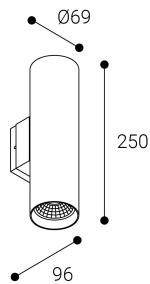

Alumbrado de Emergencia

Ref. VPLVA3

Dimensiones (mm):

Datos fotométricos:

UNE 60598-2-22
230V 50/60HZ

Alumbrado de Emergencia: VIA W. Referencia: VPLVA3, fabricado por Normalux. Lúmenes 220 lm. Autonomía (h) 3h. Modo de funcionamiento: Permanente - No Permanente. Tipo de instalación: Adosada a pared. Fuente de Luz: Led. Batería de: Ni-Cd 3.6V/1500mAh. IP: 40. IK: 04. Versión: Autotest. Acabado: Blanco. Carcasa de: Aluminio extruido. Voltaje: 230V 50/60Hz. Dimensiones (mm): 69 x 96 x 265 mm. Manufacturado según la normativa UNE 60598-2-22.

| | |
|------------------------------------|----------------------------|
| Lúmenes | 220 lm |
| Temperatura de color (K) | 5700 |
| Fuente de Luz | Led |
| Autonomía (h) | 3h |
| Batería | Ni-Cd 3.6V/1500mAh |
| Tiempo de carga | max. 24 h |
| Potencia (W) | 3,6W |
| Modo de funcionamiento | Permanente - No Permanente |
| Clase | II |
| IP | 40 |
| IK | 04 |
| Temperatura de funcionamiento (°C) | 5 a 35 |