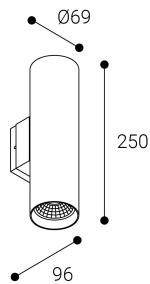

Alumbrado de Emergencia

Ref. VPLVID

Dimensiones (mm):

**UNE 60598-2-22
230V 50/60HZ**

Alumbrado de Emergencia: VIA W. Referencia: VPLVID, fabricado por Normalux. Lúmenes 220 lm. Autonomía (h) 1h. Modo de funcionamiento: Permanente - No Permanente. Tipo de instalación: Adosada a pared. Fuente de Luz: Led. Batería de: Ni-Cd 3.6V/750mAh. IP: 40. IK: 04. Versión: DALI. Acabado: Blanco. Carcasa de: Aluminio extruido. Voltaje: 230V 50/60Hz. Dimensiones (mm): 69 x 96 x 265 mm. Manufacturado según la normativa UNE 60598-2-22.

Lúmenes	220 lm
Temperatura de color (K)	5700
Fuente de Luz	Led
Autonomía (h)	1h
Batería	Ni-Cd 3.6V/750mAh
Tiempo de carga	max. 24 h
Potencia (W)	3,4W
Modo de funcionamiento	Permanente - No Permanente
Clase	II
IP	40
IK	04
Temperatura de funcionamiento (°C)	5 a 35
Telemandable	Si

Datos fotométricos: