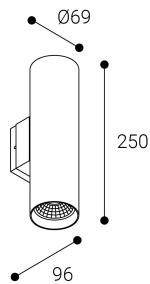

Alumbrado de Emergencia

Ref. VPLVID3

Dimensiones (mm):

Datos fotométricos:

**UNE 60598-2-22
230V 50/60HZ**

Alumbrado de Emergencia: VIA W. Referencia: VPLVID3, fabricado por Normalux. Lúmenes 220 lm. Autonomía (h) 3h. Modo de funcionamiento: Permanente - No Permanente. Tipo de instalación: Adosada a pared. Fuente de Luz: Led. Batería de: Ni-Cd 3.6V/1500mAh. IP: 40. IK: 04. Versión: DALI. Acabado: Blanco. Carcasa de: Aluminio extruido. Voltaje: 230V 50/60Hz. Dimensiones (mm): 69 x 96 x 265 mm. Manufacturado según la normativa UNE 60598-2-22.

Lúmenes	220 lm
Temperatura de color (K)	5700
Fuente de Luz	Led
Autonomía (h)	3h
Batería	Ni-Cd 3.6V/1500mAh
Tiempo de carga	max. 24 h
Potencia (W)	3,9W
Modo de funcionamiento	Permanente - No Permanente
Clase	II
IP	40
IK	04
Temperatura de funcionamiento (°C)	5 a 35
Telemandable	Si