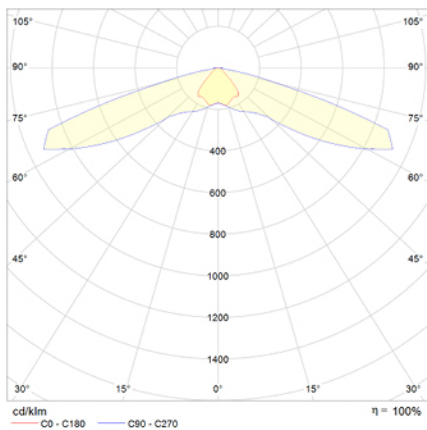

Alumbrado de Emergencia

Ref. VPLVID3

Dimensiones (mm):

Datos fotométricos:

**UNE 60598-2-22
230V 50/60HZ**

Alumbrado de Emergencia: VIA W. Referencia: VPLVID3, fabricado por Normalux. Lúmenes 220 lm. Autonomía (h) 3h. Modo de funcionamiento: Permanente - No Permanente. Tipo de instalación: Adosada a pared. Fuente de Luz: Led. Batería de: Ni-Cd 3.6V/1500mAh. IP: 40. IK: 04. Versión: DALI. Acabado: Blanco. Carcasa de: Aluminio extruido. Voltaje: 230V 50/60Hz. Dimensiones (mm): 69 x 96 x 265 mm. Manufacturado según la normativa UNE 60598-2-22.

Lúmenes	220 lm
Temperatura de color (K)	5700
Fuente de Luz	Led
Autonomía (h)	3h
Batería	Ni-Cd 3.6V/1500mAh
Tiempo de carga	max. 24 h
Potencia (W)	3,9W
Modo de funcionamiento	Permanente - No Permanente
Clase	II
IP	40
IK	04
Temperatura de funcionamiento (°C)	5 a 35
Telemandable	Si