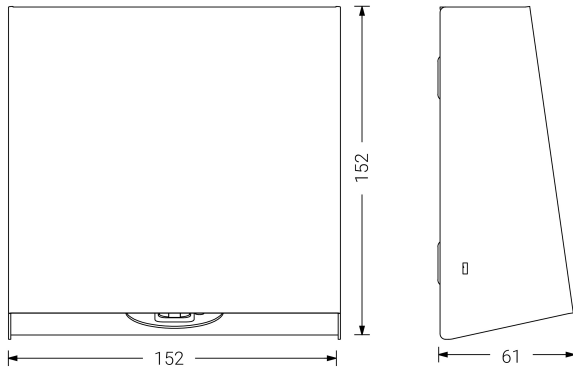

Alumbrado de Emergencia

Ref. VPSA-4

Dimensiones (mm):

UNE 60598-2-22
230V 50/60HZ

Alumbrado de Emergencia: VIA W. Referencia: VPSA-4, fabricado por Normalux. Lúmenes 210 lm. Autonomía (h) 1h. Modo de funcionamiento: Permanente - No Permanente. Tipo de instalación: Adosada a pared. Fuente de Luz: Led. Batería de: Ni-Cd 3.6V/750mAh. IP: 40. IK: 04. Versión: Autotest. Acabado: Negro. Carcasa de: Chapa de acero galvanizado. Voltaje: 230V 50/60Hz. Dimensiones (mm): 152 x 152 x 61 mm. Manufacturado según la normativa UNE 60598-2-22.

Datos fotométricos: