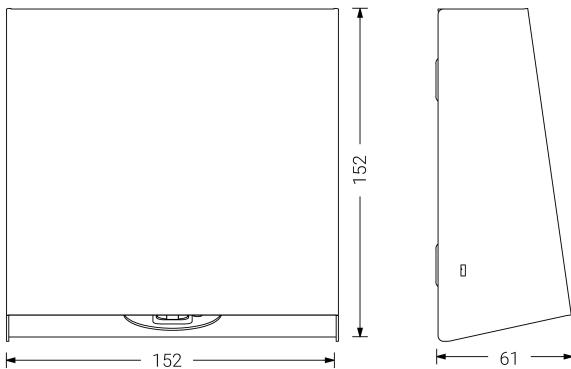

VIA W

Ficha técnica

Alumbrado de Emergencia

Ref. VPSA3

Dimensiones (mm):

UNE 60598-2-22
230V 50/60HZ

Alumbrado de Emergencia: VIA W. Referencia: VPSA3, fabricado por Normalux. Lúmenes 210 lm. Autonomía (h) 3h. Modo de funcionamiento: Permanente - No Permanente. Tipo de instalación: Adosada a pared. Fuente de Luz: Led. Batería de: Ni-Cd 3.6V/1500mAh. IP: 40. IK: 04. Versión: Autotest. Acabado: Blanco. Carcasa de: Chapa de acero galvanizado. Voltaje: 230V 50/60Hz. Dimensiones (mm): 152 x 152 x 61 mm. Manufacturado según la normativa UNE 60598-2-22.

Datos fotométricos: