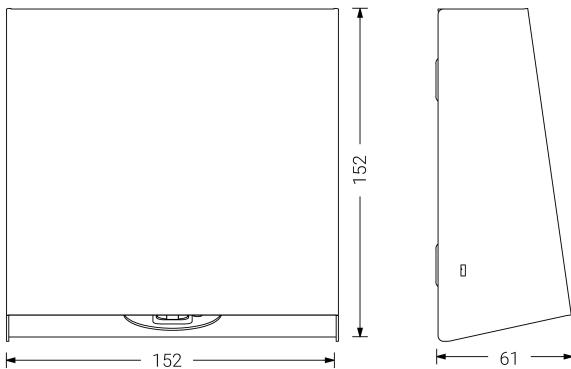

Alumbrado de Emergencia

Ref. VPSID3

Dimensiones (mm):

UNE 60598-2-22
230V 50/60HZ

Alumbrado de Emergencia: VIA W. Referencia: VPSID3, fabricado por Normalux. Lúmenes 210 lm. Autonomía (h) 3h. Modo de funcionamiento: Permanente - No Permanente. Tipo de instalación: Adosada a pared. Fuente de Luz: Led. Batería de: Ni-Cd 3.6V/1500mAh. IP: 40. IK: 04. Versión: DALI. Acabado: Blanco. Carcasa de: Chapa de acero galvanizado. Voltaje: 230V 50/60Hz. Dimensiones (mm): 152 x 152 x 61 mm. Manufacturado según la normativa UNE 60598-2-22.

Datos fotométricos: