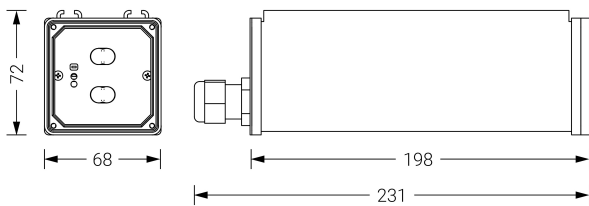

VIA W

Ficha técnica

Alumbrado de Emergencia

Ref. VPSS

Dimensiones (mm):

UNE 60598-2-22
230V 50/60HZ

Alumbrado de Emergencia: VIA W. Referencia: VPSS, fabricado por Normalux. Lúmenes 165 lm. Autonomía (h) 1h. Modo de funcionamiento: Permanente - No Permanente. Tipo de instalación: Adosada a pared. Fuente de Luz: Led. Batería de: Ni-Cd 3.6V/750mAh. IP: 68. IK: 10. Versión: Estándar. Acabado: Blanco. Carcasa de: Aluminio extruido. Voltaje: 230V 50/60Hz. Dimensiones (mm): 256 x 68 x 72 mm. Manufacturado según la normativa UNE 60598-2-22.

Lúmenes	165 lm
Temperatura de color (K)	5700
Fuente de Luz	Led
Autonomía (h)	1h
Batería	Ni-Cd 3.6V/750mAh
Tiempo de carga	max. 24 h
Potencia (W)	2,8W
Modo de funcionamiento	Permanente - No Permanente
Clase	I
IP	68
IK	10
Temperatura de funcionamiento (°C)	5 a 35

Datos fotométricos: