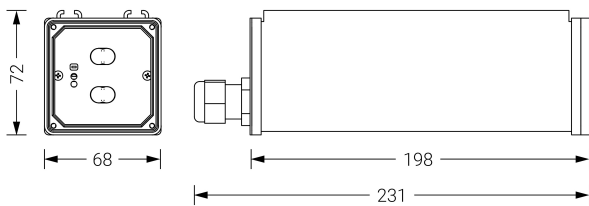

VIA W

Ficha técnica

Alumbrado de Emergencia

Ref. VPSSA

Dimensiones (mm):

UNE 60598-2-22
230V 50/60HZ

Alumbrado de Emergencia: VIA W. Referencia: VPSSA, fabricado por Normalux. Lúmenes 165 lm. Autonomía (h) 1h. Modo de funcionamiento: Permanente - No Permanente. Tipo de instalación: Adosada a pared. Fuente de Luz: Led. Batería de: Ni-Cd 3.6V/750mAh. IP: 68. IK: 10. Versión: Autotest. Acabado: Blanco. Carcasa de: Aluminio extruido. Voltaje: 230V 50/60Hz. Dimensiones (mm): 256 x 68 x 72 mm. Manufacturado según la normativa UNE 60598-2-22.

Lúmenes	165 lm
Temperatura de color (K)	5700
Fuente de Luz	Led
Autonomía (h)	1h
Batería	Ni-Cd 3.6V/750mAh
Tiempo de carga	max. 24 h
Potencia (W)	3,4W
Modo de funcionamiento	Permanente - No Permanente
Clase	I
IP	68
IK	10
Temperatura de funcionamiento (°C)	5 a 35

Datos fotométricos: