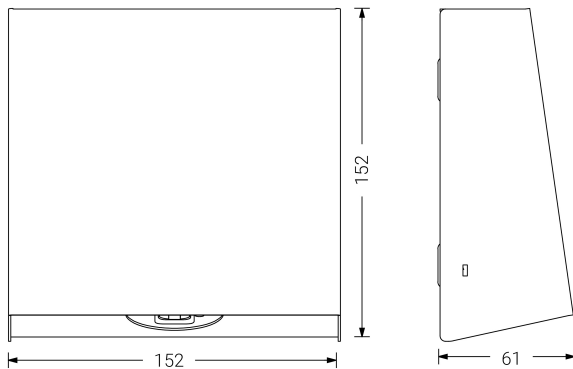

VIA W

Ficha técnica

Alumbrado de Emergencia

Ref. VPV

Dimensiones (mm):

UNE 60598-2-22
230V 50/60HZ

Alumbrado de Emergencia: VIA W. Referencia: VPV, fabricado por Normalux. Lúmenes 220 lm. Autonomía (h) 1h. Modo de funcionamiento: Permanente - No Permanente. Tipo de instalación: Adosada a pared. Fuente de Luz: Led. Batería de: Ni-Cd 3.6V/750mAh. IP: 40. IK: 04. Versión: Estándar. Acabado: Blanco. Carcasa de: Chapa de acero galvanizado. Voltaje: 230V 50/60Hz. Dimensiones (mm): 152 x 152 x 61 mm. Manufacturado según la normativa UNE 60598-2-22.

Datos fotométricos: