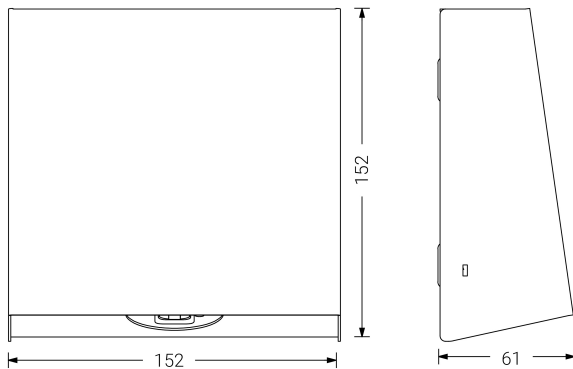

Alumbrado de Emergencia

Ref. VPV3

Dimensiones (mm):

**UNE 60598-2-22**  
**230V 50/60HZ**

Alumbrado de Emergencia: VIA W. Referencia: VPV3, fabricado por Normalux. Lúmenes 220 lm. Autonomía (h) 3h. Modo de funcionamiento: Permanente - No Permanente. Tipo de instalación: Adosada a pared. Fuente de Luz: Led. Batería de: Ni-Cd 3.6V/1500mAh. IP: 40. IK: 04. Versión: Estándar. Acabado: Blanco. Carcasa de: Chapa de acero galvanizado. Voltaje: 230V 50/60Hz. Dimensiones (mm): 152 x 152 x 61 mm. Manufacturado según la normativa UNE 60598-2-22.

Datos fotométricos: