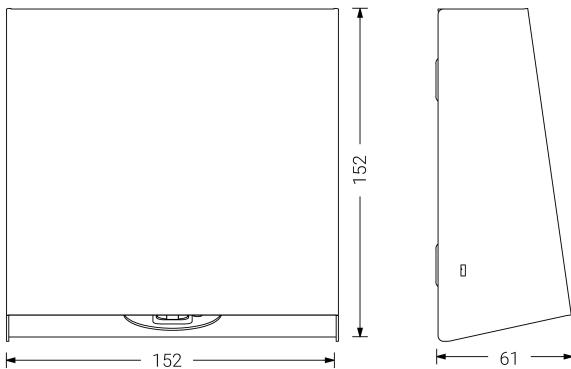

VIA W

Ficha técnica

Alumbrado de Emergencia

Ref. VPVA3

Dimensiones (mm):

UNE 60598-2-22
230V 50/60HZ

Alumbrado de Emergencia: VIA W. Referencia: VPVA3, fabricado por Normalux. Lúmenes 220 lm. Autonomía (h) 3h. Modo de funcionamiento: Permanente - No Permanente. Tipo de instalación: Adosada a pared. Fuente de Luz: Led. Batería de: Ni-Cd 3.6V/1500mAh. IP: 40. IK: 04. Versión: Autotest. Acabado: Blanco. Carcasa de: Chapa de acero galvanizado. Voltaje: 230V 50/60Hz. Dimensiones (mm): 152 x 152 x 61 mm. Manufacturado según la normativa UNE 60598-2-22.

Datos fotométricos: