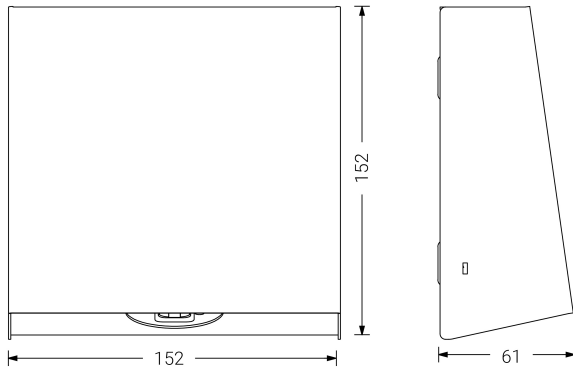

Alumbrado de Emergencia

Ref. VPVE-4

UNE 60598-2-22
230V 50/60HZ

Dimensiones (mm):

Alumbrado de Emergencia: VIA W. Referencia: VPVE-4, fabricado por Normalux. Lúmenes 195 lm. Autonomía (h) 1h. Modo de funcionamiento: No permanente. Tipo de instalación: Adosada a pared. Fuente de Luz: Led. Batería de: Ni-Cd 3.6V/750mAh. IP: 40. IK: 04. Versión: Estándar. Acabado: Negro. Carcasa de: Chapa de acero galvanizado. Voltaje: 230V 50/60Hz. Dimensiones (mm): 152 x 152 x 61 mm. Manufacturado según la normativa UNE 60598-2-22.

Datos fotométricos: