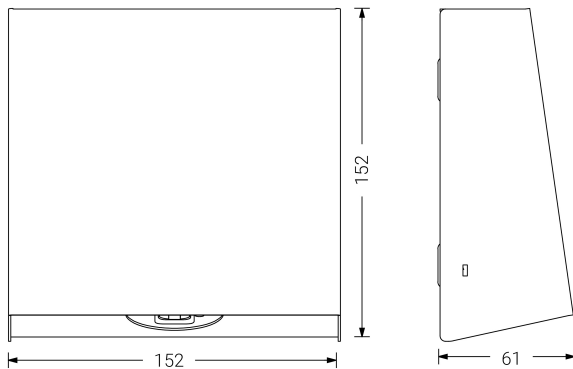

VIA W

Ficha técnica

Alumbrado de Emergencia

Ref. VPVE3

Dimensiones (mm):

UNE 60598-2-22
230V 50/60HZ

Alumbrado de Emergencia: VIA W. Referencia: VPVE3, fabricado por Normalux. Lúmenes 195 lm. Autonomía (h) 3h. Modo de funcionamiento: No permanente. Tipo de instalación: Adosada a pared. Fuente de Luz: Led. Batería de: Ni-Cd 3.6V/1500mAh. IP: 40. IK: 04. Versión: Estándar. Acabado: Blanco. Carcasa de: Chapa de acero galvanizado. Voltaje: 230V 50/60Hz. Dimensiones (mm): 152 x 152 x 61 mm. Manufacturado según la normativa UNE 60598-2-22.

Datos fotométricos: