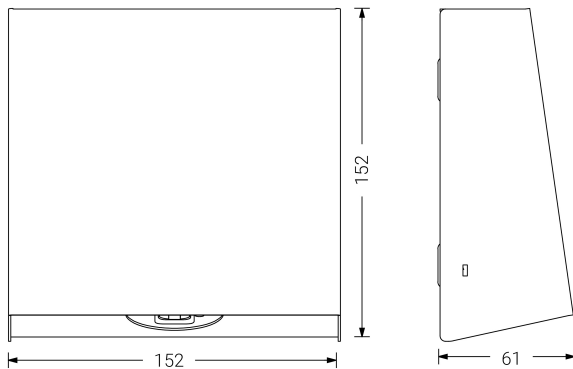

VIA W

Ficha técnica

Alumbrado de Emergencia

Ref. VPVEID

Dimensiones (mm):

UNE 60598-2-22
230V 50/60HZ

Alumbrado de Emergencia: VIA W. Referencia: VPVEID, fabricado por Normalux. Lúmenes 220 lm. Autonomía (h) 1h. Modo de funcionamiento: No permanente. Tipo de instalación: Adosada a pared. Fuente de Luz: Led. Batería de: Ni-Cd 3.6V/750mAh. IP: 40. IK: 04. Versión: DALI. Acabado: Blanco. Carcasa de: Chapa de acero galvanizado. Voltaje: 230V 50/60Hz. Dimensiones (mm): 152 x 152 x 61 mm. Manufacturado según la normativa UNE 60598-2-22.

Datos fotométricos: