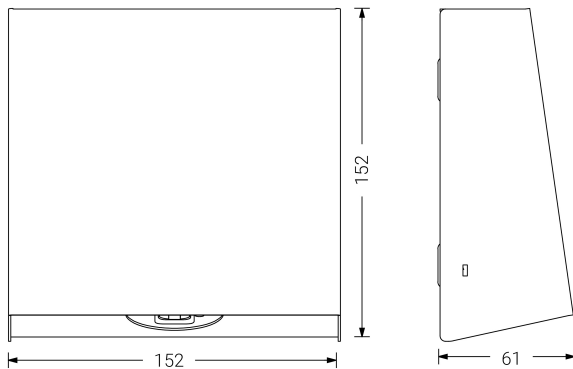

VIA W

Ficha técnica

Alumbrado de Emergencia

Ref. VPVI-S2L24

Dimensiones (mm):

UNE 60598-1
24V DC

Alumbrado de Emergencia: VIA W. Referencia: VPVI-S2L24, fabricado por Normalux. Lúmenes 220 lm. Modo de funcionamiento: Permanente - No Permanente. Tipo de instalación: Adosada a pared. Fuente de Luz: Led. IP: 40. IK: 04. Versión: CBSi (24V CC). Acabado: Blanco. Carcasa de: Chapa de acero galvanizado. Voltaje: 24V DC. Dimensiones (mm): 152 x 152 x 61 mm. Manufacturado según la normativa UNE 60598-1.

Datos fotométricos: