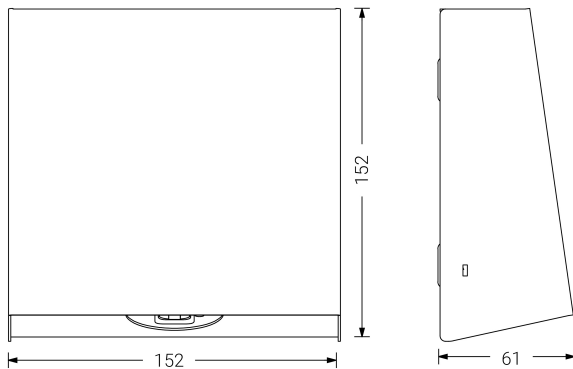

Alumbrado de Emergencia

Ref. VPVID

Dimensiones (mm):

**UNE 60598-2-22**  
**230V 50/60HZ**

Alumbrado de Emergencia: VIA W. Referencia: VPVID, fabricado por Normalux. Lúmenes 220 lm. Autonomía (h) 1h. Modo de funcionamiento: Permanente - No Permanente. Tipo de instalación: Adosada a pared. Fuente de Luz: Led. Batería de: Ni-Cd 3.6V/750mAh. IP: 40. IK: 04. Versión: DALI. Acabado: Blanco. Carcasa de: Chapa de acero galvanizado. Voltaje: 230V 50/60Hz. Dimensiones (mm): 152 x 152 x 61 mm. Manufacturado según la normativa UNE 60598-2-22.

Datos fotométricos: