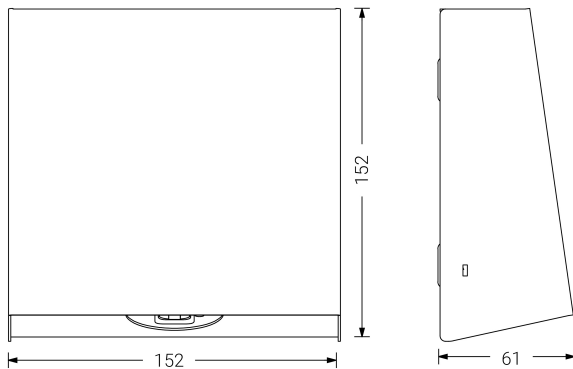

Alumbrado de Emergencia

Ref. VPVID3

Dimensiones (mm):

UNE 60598-2-22
230V 50/60HZ

Alumbrado de Emergencia: VIA W. Referencia: VPVID3, fabricado por Normalux. Lúmenes 220 lm. Autonomía (h) 3h. Modo de funcionamiento: Permanente - No Permanente. Tipo de instalación: Adosada a pared. Fuente de Luz: Led. Batería de: Ni-Cd 3.6V/1500mAh. IP: 40. IK: 04. Versión: DALI. Acabado: Blanco. Carcasa de: Chapa de acero galvanizado. Voltaje: 230V 50/60Hz. Dimensiones (mm): 152 x 152 x 61 mm. Manufacturado según la normativa UNE 60598-2-22.

Datos fotométricos: