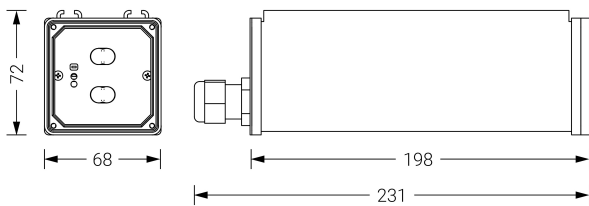

## Ficha técnica

Alumbrado de Emergencia

Ref. VPVS

Dimensiones (mm):

**UNE 60598-2-22**  
**230V 50/60HZ**

Alumbrado de Emergencia: VIA W. Referencia: VPVS, fabricado por Normalux. Lúmenes 175 lm. Autonomía (h) 1h. Modo de funcionamiento: Permanente - No Permanente. Tipo de instalación: Adosada a pared. Fuente de Luz: Led. Batería de: Ni-Cd 3.6V/750mAh. IP: 68. IK: 10. Versión: Estándar. Acabado: Blanco. Carcasa de: Aluminio extruido. Voltaje: 230V 50/60Hz. Dimensiones (mm): 256 x 68 x 72 mm. Manufacturado según la normativa UNE 60598-2-22.

Datos fotométricos: