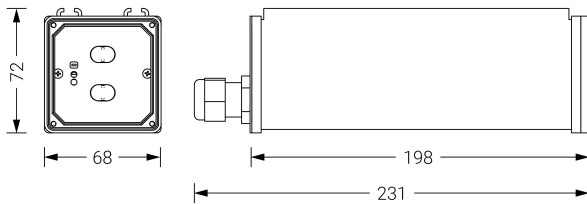

Alumbrado de Emergencia

Ref. VPVS-4

Dimensiones (mm):

UNE 60598-2-22
230V 50/60HZ

Alumbrado de Emergencia: VIA W. Referencia: VPVS-4, fabricado por Normalux. Lúmenes 175 lm. Autonomía (h) 1h. Modo de funcionamiento: Permanente - No Permanente. Tipo de instalación: Adosada a pared. Fuente de Luz: Led. Batería de: Ni-Cd 3.6V/750mAh. IP: 68. IK: 10. Versión: Estándar. Acabado: Negro. Carcasa de: Aluminio extruido. Voltaje: 230V 50/60Hz. Dimensiones (mm): 256 x 68 x 72 mm. Manufacturado según la normativa UNE 60598-2-22.

Lúmenes	175 lm
Temperatura de color (K)	5700
Fuente de Luz	Led
Autonomía (h)	1h
Batería	Ni-Cd 3.6V/750mAh
Tiempo de carga	max. 24 h
Potencia (W)	2,8W
Modo de funcionamiento	Permanente - No Permanente
Clase	I
IP	68
IK	10
Temperatura de funcionamiento (°C)	5 a 35

Datos fotométricos: