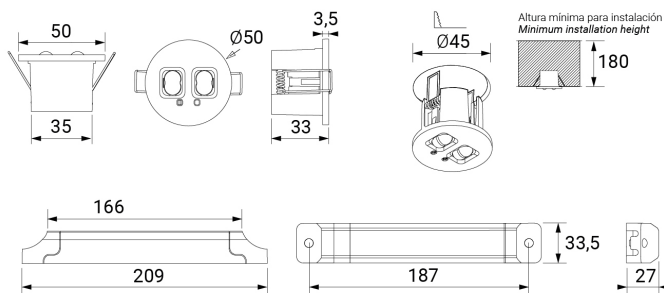

**UNE 60598-2-22**  
**230V 50/60HZ**

Alumbrado de Emergencia: VIA R. Referencia: VSEA, fabricado por Normalux. Lúmenes 195 lm. Autonomía (h) 1h. Modo de funcionamiento: No permanente. Tipo de instalación: Empotrable. Fuente de Luz: Led. Batería de: Ni-Cd 3.6V/750mAh. IP: 20-40. IK: 04. Versión: Autotest. Acabado: Blanco. Carcasa de: PC+ABS Autoextinguible. Voltaje: 230V 50/60Hz. Dimensiones (mm): 50 x 50 x 33 mm. Manufacturado según la normativa UNE 60598-2-22.

Dimensiones (mm):

Datos fotométricos: