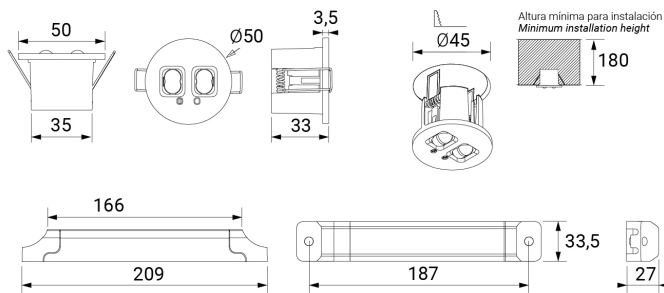

**UNE 60598-2-22**  
**230V 50/60HZ**

Alumbrado de Emergencia: VIA R. Referencia: VSEAHH3, fabricado por Normalux. Lúmenes 600 lm. Autonomía (h) 3h. Modo de funcionamiento: No permanente. Tipo de instalación: Empotrable. Fuente de Luz: Led. Batería de: Ni-Cd 6V/4Ah. IP: 40. IK: 04. Versión: Autotest. Acabado: Blanco. Carcasa de: Zamak, PC y ABS. Voltaje: 230V 50/60Hz. Dimensiones (mm): 50 x 50 x 33 mm. Manufacturado según la normativa UNE 60598-2-22.

Dimensiones (mm):

Lúmenes	600 lm
Temperatura de color (K)	5700
Fuente de Luz	Led
Autonomía (h)	3h
Batería	Ni-Cd 6V/4Ah
Tiempo de carga	max. 24 h
Potencia (W)	4W
Modo de funcionamiento	No permanente
Clase	II
IP	40
IK	04
Temperatura de funcionamiento (°C)	5 a 35

Datos fotométricos: