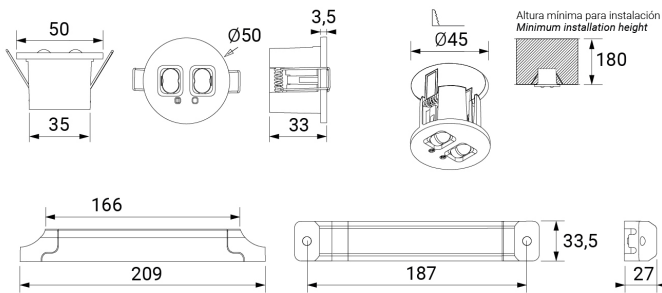

Alumbrado de Emergencia

Ref. VSEID-4

UNE 60598-2-22
230V 50/60HZ

Alumbrado de Emergencia: VÍA R. Referencia: VSEID-4, fabricado por Normalux. Lúmenes 210 lm. Autonomía (h) 1h. Modo de funcionamiento: No permanente. Tipo de instalación: Empotrable. Fuente de Luz: Led. Batería de: Ni-Cd 3,6V/750mAh. IP: 20-40. IK: 04. Versión: DALI. Acabado: Negro. Carcasa de: PC+ABS Autoextinguible. Voltaje: 230V 50/60Hz. Dimensiones (mm): 50 x 50 x 33 mm. Manufacturado según la normativa UNE 60598-2-22.

Dimensiones (mm):

Lúmenes	210 lm
Temperatura de color (K)	5700
Fuente de Luz	Led
Autonomía (h)	1h
Batería	Ni-Cd 3,6V/750mAh
Tiempo de carga	max. 24 h
Potencia (W)	1,1W
Modo de funcionamiento	No permanente
Clase	II
IP	20-40
IK	04
Temperatura de funcionamiento (°C)	5 a 35
Telemandable	Sí

Datos fotométricos: