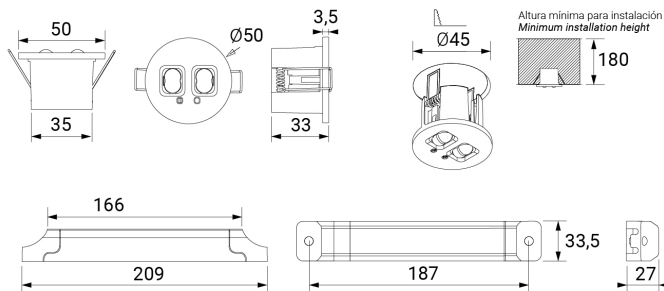

UNE 60598-1
24V DC

Alumbrado de Emergencia: VIA R. Referencia: VSI-S2L24-4, fabricado por Normalux. Lúmenes 210 lm. Modo de funcionamiento: Permanente - No Permanente. Tipo de instalación: Empotrable. Fuente de Luz: Led. IP: 20-40. IK: 04. Versión: CBSi (24V CC). Acabado: Negro. Carcasa de: Zamak, PC y ABS. Voltaje: 24V DC. Dimensiones (mm): 50 x 50 x 33 mm. Manufacturado según la normativa UNE 60598-1.

Lúmenes	210 lm
Temperatura de color (K)	5700
Fuente de Luz	Led
Batería	-
Potencia (W)	2W
Modo de funcionamiento	Permanente - No Permanente
Clase	III
IP	20-40
IK	04
Temperatura de funcionamiento (°C)	-25 a 55

Dimensiones (mm):

Datos fotométricos: