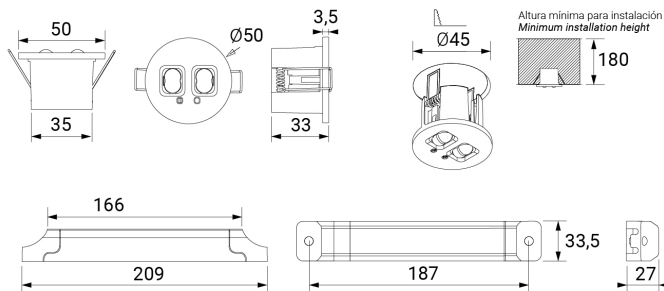

UNE 60598-2-22
230V 50/60HZ

Alumbrado de Emergencia: VIA R. Referencia: VSID3-R, fabricado por Normalux. Lúmenes 210 lm. Autonomía (h) 3h. Modo de funcionamiento: Permanente - No Permanente. Tipo de instalación: Empotrable. Fuente de Luz: Led. Batería de: Ni-Cd 3.6V/1500mAh. IP: 20-40. IK: 04. Versión: Inteligente Wireless. Acabado: Blanco. Carcasa de: Zamak, PC y ABS. Voltaje: 230V 50/60Hz. Dimensiones (mm): 50 x 50 x 33 mm. Manufacturado según la normativa UNE 60598-2-22.

Dimensiones (mm):

Datos fotométricos: