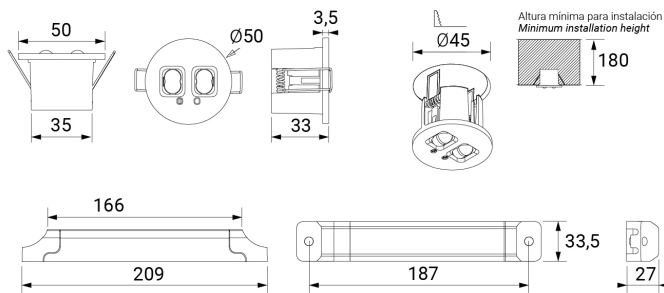

Alumbrado de Emergencia  
Ref. VSID3Li

**UNE 60598-2-22**  
**230V 50/60HZ**

Alumbrado de Emergencia: VIA R. Referencia: VSID3Li, fabricado por Normalux. Lúmenes 220 lm. Autonomía (h) 3h. Modo de funcionamiento: Permanente. Tipo de instalación: Empotrable. Fuente de Luz: Led. Batería de: LiFePO4 3.2V/3000mAh. IP: 40. IK: 04. Versión: DALI 2. Acabado: Blanco. Carcasa de: Zamak, PC y ABS. Voltaje: 230V 50/60Hz. Dimensiones (mm): 50 x 50 x 33 mm. Manufacturado según la normativa UNE 60598-2-22.

Dimensiones (mm):

Lúmenes	220 lm
Temperatura de color (K)	5700
Fuente de Luz	Led
Autonomía (h)	3h
Batería	LiFePO4 3.2V/3000mAh
Tiempo de carga	max. 24 h
Potencia (W)	5W
Modo de funcionamiento	Permanente
Clase	II
IP	40
IK	04
Temperatura de funcionamiento (°C)	5 a 35
Telemandable	Sí

Datos fotométricos: