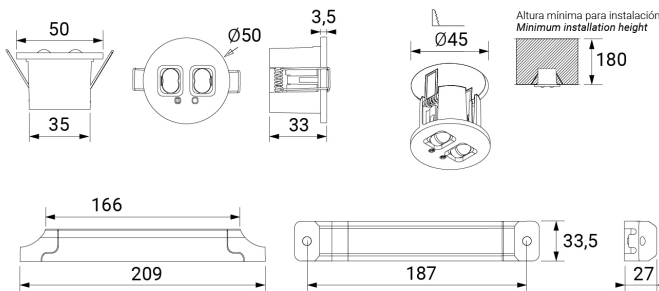

NF EN 60598-1. NF EN 60598-2-22. NF EN 62034. NF C 71-801. NF C 71-820
230V 50/60HZ

Alumbrado de Emergencia: VIA R. Referencia: VSS-300, fabricado por Normalux. Lúmenes 300 lm. Autonomía (h) 1h. Modo de funcionamiento: No permanente. Funcionamiento BAES. Tipo de instalación: Empotrable. Fuente de Luz: Led. Batería de: Ni-Cd 3.6V/1500mAh. IP: 40. IK: 04. Versión: SATI. Acabado: Blanco. Carcasa de: Zamak, PC y ABS. Voltaje: 230V 50/60Hz. Dimensiones (mm): 50 x 50 x 33 mm. Manufacturado según la normativa NF EN 60598-1. NF EN 60598-2-22. NF EN 62034. NF C 71-801. NF C 71-820. Compatible con telemando S-TE.

Dimensiones (mm):

Datos fotométricos: