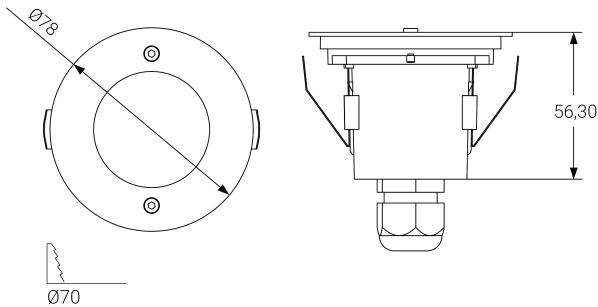

**UNE 60598-2-22**  
**230V 50/60HZ**

Alumbrado de Emergencia: VIA R. Referencia: VSSAT3, fabricado por Normalux. Lúmenes 185 lm. Autonomía (h) 3h. Modo de funcionamiento: Permanente - No Permanente. Tipo de instalación: Empotrable. Fuente de Luz: Led. Batería de: Ni-Cd 3.6V/1500mAh. IP: 20-65. IK: 04. Versión: Autotest. Acabado: Blanco. Carcasa de: PC+ABS Autoextinguible. Voltaje: 230V 50/60Hz. Dimensiones (mm): 78 x 78 x 56 mm. Manufacturado según la normativa UNE 60598-2-22. Compatible con telemando S-TE.

Dimensiones (mm):

Datos fotométricos: