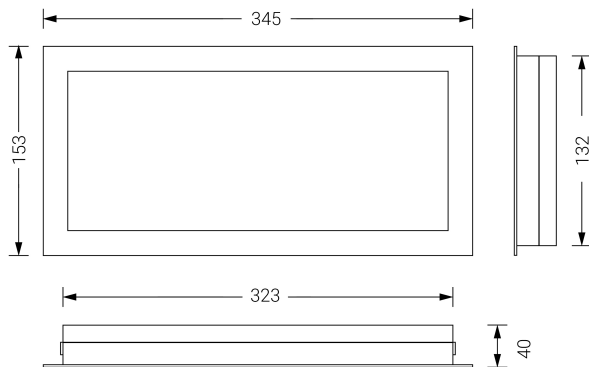

VOLUTTA EMPOTRABLE

Ficha técnica

Alumbrado de Emergencia

Ref. VT-200L-1

Dimensiones (mm):

UNE 60598-2-22
230V 50/60HZ

Alumbrado de Emergencia: VOLUTTA EMPOTRABLE. Referencia: VT-200L-1, fabricado por Normalux. Lúmenes 220 lm. Autonomía (h) 1h. Modo de funcionamiento: No permanente. Tipo de instalación: Empotrable. Fuente de Luz: Led. Batería de: Ni-Cd 4.8V/750mAh. IP: 44. IK: 04. Versión: Estándar. Acabado: Antracita. Carcasa de: PC+ABS Autoextinguible. Voltaje: 230V 50/60Hz. Dimensiones (mm): 345 x 153 x 40 mm. Manufacturado según la normativa UNE 60598-2-22. Compatible con teledando S-TE.

Datos fotométricos: