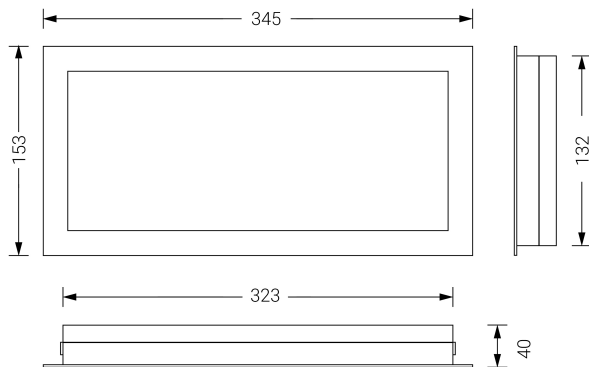

VOLUTTA EMPOTRABLE

Ficha técnica

Alumbrado de Emergencia

Ref. VT-300L-1

Dimensiones (mm):

UNE 60598-2-22
230V 50/60HZ

Alumbrado de Emergencia: VOLUTTA EMPOTRABLE. Referencia: VT-300L-1, fabricado por Normalux. Lúmenes 350 lm. Autonomía (h) 1h. Modo de funcionamiento: No permanente. Tipo de instalación: Empotrable. Fuente de Luz: Led. Batería de: Ni-Cd 7.2V/750mAh. IP: 44. IK: 04. Versión: Estándar. Acabado: Antracita. Carcasa de: PC+ABS Autoextinguible. Voltaje: 230V 50/60Hz. Dimensiones (mm): 345 x 153 x 40 mm. Manufacturado según la normativa UNE 60598-2-22. Compatible con teledando S-TE.

Lúmenes	350 lm
Temperatura de color (K)	5700
Fuente de Luz	Led
Autonomía (h)	1h
Batería	Ni-Cd 7.2V/750mAh
Tiempo de carga	max. 24 h
Potencia (W)	1W
Modo de funcionamiento	No permanente
Clase	II
IP	44
IK	04
Temperatura de funcionamiento (°C)	5 a 35
Telemandable	Sí

Datos fotométricos: