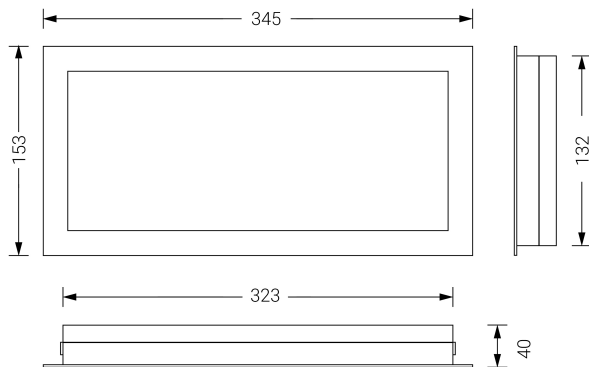

# VOLUTTA EMPOTRABLE

## Ficha técnica

Alumbrado de Emergencia

Ref. VT-300L-2

Dimensiones (mm):

**UNE 60598-2-22**  
**230V 50/60HZ**

Alumbrado de Emergencia: VOLUTTA EMPOTRABLE. Referencia: VT-300L-2, fabricado por Normalux. Lúmenes 350 lm. Autonomía (h) 1h. Modo de funcionamiento: No permanente. Tipo de instalación: Empotrable. Fuente de Luz: Led. Batería de: Ni-Cd 7.2V/750mAh. IP: 44. IK: 04. Versión: Estándar. Acabado: Aluminio. Carcasa de: PC+ABS Autoextinguible. Voltaje: 230V 50/60Hz. Dimensiones (mm): 345 x 153 x 40 mm. Manufacturado según la normativa UNE 60598-2-22. Compatible con teledando S-TE.

Datos fotométricos: