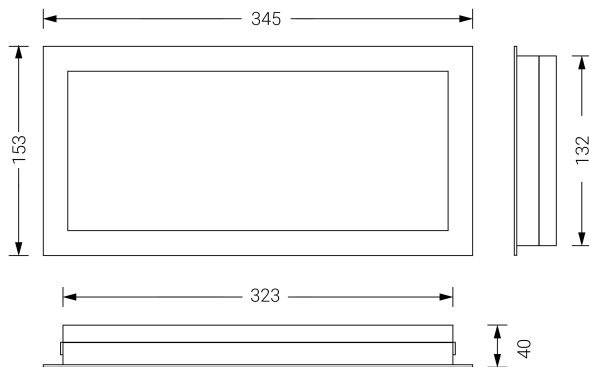

VOLUTTA EMPOTRABLE

Ficha técnica

Alumbrado de Emergencia
Ref. VT-400L

Dimensiones (mm):

Datos fotométricos:

UNE 60598-2-22
230V 50/60HZ

Alumbrado de Emergencia: VOLUTTA EMPOTRABLE. Referencia: VT-400L, fabricado por Normalux. Lúmenes 400 lm. Autonomía (h) 1h. Modo de funcionamiento: No permanente. Tipo de instalación: Empotrable. Fuente de Luz: Led. Batería de: Ni-Cd 7.2V/750mAh. IP: 44. IK: 04. Versión: Estándar. Acabado: Blanco. Carcasa de: PC+ABS Autoextinguible. Voltaje: 230V 50/60Hz. Dimensiones (mm): 345 x 153 x 40 mm. Manufacturado según la normativa UNE 60598-2-22. Compatible con telemando S-TE.

Lúmenes	400 lm
Temperatura de color (K)	5700
Fuente de Luz	Led
Autonomía (h)	1h
Batería	Ni-Cd 7.2V/750mAh
Tiempo de carga	max. 24 h
Potencia (W)	1W
Modo de funcionamiento	No permanente
Clase	II
IP	44
IK	04
Temperatura de funcionamiento (°C)	5 a 35
Telemandable	Sí