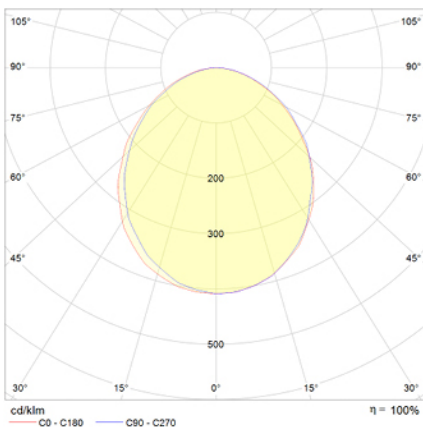

VOLUTTA EMPOTRABLE

Ficha técnica

Alumbrado de Emergencia
Ref. VT-400L

Dimensiones (mm):

Datos fotométricos:

UNE 60598-2-22
230V 50/60HZ

Alumbrado de Emergencia: VOLUTTA EMPOTRABLE. Referencia: VT-400L, fabricado por Normalux. Lúmenes 400 lm. Autonomía (h) 1h. Modo de funcionamiento: No permanente. Tipo de instalación: Empotrable. Fuente de Luz: Led. Batería de: Ni-Cd 7.2V/750mAh. IP: 44. IK: 04. Versión: Estándar. Acabado: Blanco. Carcasa de: PC+ABS Autoextinguible. Voltaje: 230V 50/60Hz. Dimensiones (mm): 345 x 153 x 40 mm. Manufacturado según la normativa UNE 60598-2-22. Compatible con telemando S-TE.

Lúmenes	400 lm
Temperatura de color (K)	5700
Fuente de Luz	Led
Autonomía (h)	1h
Batería	Ni-Cd 7.2V/750mAh
Tiempo de carga	max. 24 h
Potencia (W)	1W
Modo de funcionamiento	No permanente
Clase	II
IP	44
IK	04
Temperatura de funcionamiento (°C)	5 a 35
Telemandable	Sí