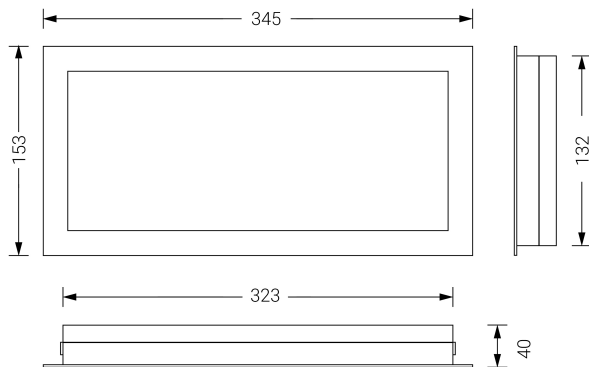

VOLUTTA EMPOTRABLE

Ficha técnica

Alumbrado de Emergencia

Ref. VT-400L-2

Dimensiones (mm):

Datos fotométricos:

UNE 60598-2-22
230V 50/60HZ

Alumbrado de Emergencia: VOLUTTA EMPOTRABLE. Referencia: VT-400L-2, fabricado por Normalux. Lúmenes 400 lm. Autonomía (h) 1h. Modo de funcionamiento: No permanente. Tipo de instalación: Empotrable. Fuente de Luz: Led. Batería de: Ni-Cd 4.8V/1500mAh. IP: 44. IK: 04. Versión: Estándar. Acabado: Aluminio. Carcasa de: PC+ABS Autoextinguible. Voltaje: 230V 50/60Hz. Dimensiones (mm): 345 x 153 x 40 mm. Manufacturado según la normativa UNE 60598-2-22. Compatible con teledando S-TE.

Lúmenes	400 lm
Temperatura de color (K)	5700
Fuente de Luz	Led
Autonomía (h)	1h
Batería	Ni-Cd 4.8V/1500mAh
Tiempo de carga	max. 24 h
Potencia (W)	2,2W
Modo de funcionamiento	No permanente
Clase	II
IP	44
IK	04
Temperatura de funcionamiento (°C)	5 a 35
Telemandable	Sí