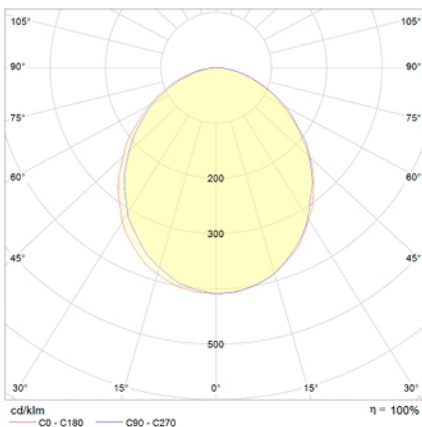

VOLUTTA EMPOTRABLE

Ficha técnica

Alumbrado de Emergencia

Ref. VT-400L-2

Dimensiones (mm):

Datos fotométricos:

UNE 60598-2-22
230V 50/60HZ

Alumbrado de Emergencia: VOLUTTA EMPOTRABLE. Referencia: VT-400L-2, fabricado por Normalux. Lúmenes 400 lm. Autonomía (h) 1h. Modo de funcionamiento: No permanente. Tipo de instalación: Empotrable. Fuente de Luz: Led. Batería de: Ni-Cd 4.8V/1500mAh. IP: 44. IK: 04. Versión: Estándar. Acabado: Aluminio. Carcasa de: PC+ABS Autoextinguible. Voltaje: 230V 50/60Hz. Dimensiones (mm): 345 x 153 x 40 mm. Manufacturado según la normativa UNE 60598-2-22. Compatible con teledando S-TE.

Lúmenes	400 lm
Temperatura de color (K)	5700
Fuente de Luz	Led
Autonomía (h)	1h
Batería	Ni-Cd 4.8V/1500mAh
Tiempo de carga	max. 24 h
Potencia (W)	2,2W
Modo de funcionamiento	No permanente
Clase	II
IP	44
IK	04
Temperatura de funcionamiento (°C)	5 a 35
Telemandable	Sí