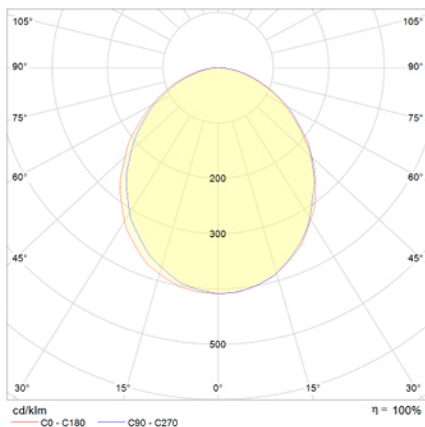

## Ficha técnica

Alumbrado de Emergencia

Ref. VT3-80L

Dimensiones (mm):

Datos fotométricos:

**UNE 60598-2-22**  
**230V 50/60HZ**

Alumbrado de Emergencia: VOLUTTA EMPOTRABLE. Referencia: VT3-80L, fabricado por Normalux. Lúmenes 80 lm. Autonomía (h) 3h. Modo de funcionamiento: No permanente. Tipo de instalación: Empotrable. Fuente de Luz: Led. Batería de: Ni-Cd 3.6V/750mAh. IP: 44. IK: 04. Versión: Estándar. Acabado: Blanco. Carcasa de: PC+ABS Autoextinguible. Voltaje: 230V 50/60Hz. Dimensiones (mm): 345 x 153 x 40 mm. Manufacturado según la normativa UNE 60598-2-22. Compatible con telemando S-TE.