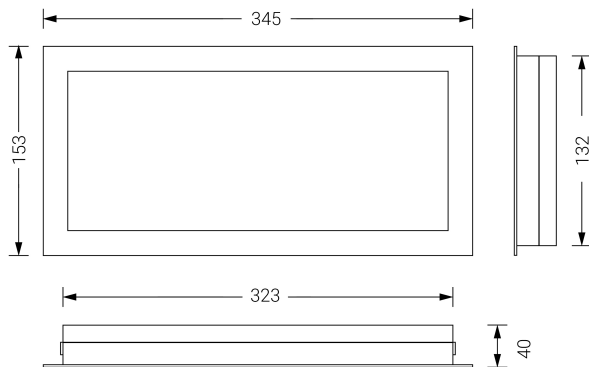

# VOLUTTA EMPOTRABLE

## Ficha técnica

Alumbrado de Emergencia

Ref. VT3-80L

Dimensiones (mm):

Datos fotométricos:

**UNE 60598-2-22**  
**230V 50/60HZ**

Alumbrado de Emergencia: VOLUTTA EMPOTRABLE. Referencia: VT3-80L, fabricado por Normalux. Lúmenes 80 lm. Autonomía (h) 3h. Modo de funcionamiento: No permanente. Tipo de instalación: Empotrable. Fuente de Luz: Led. Batería de: Ni-Cd 3.6V/750mAh. IP: 44. IK: 04. Versión: Estándar. Acabado: Blanco. Carcasa de: PC+ABS Autoextinguible. Voltaje: 230V 50/60Hz. Dimensiones (mm): 345 x 153 x 40 mm. Manufacturado según la normativa UNE 60598-2-22. Compatible con telemando S-TE.