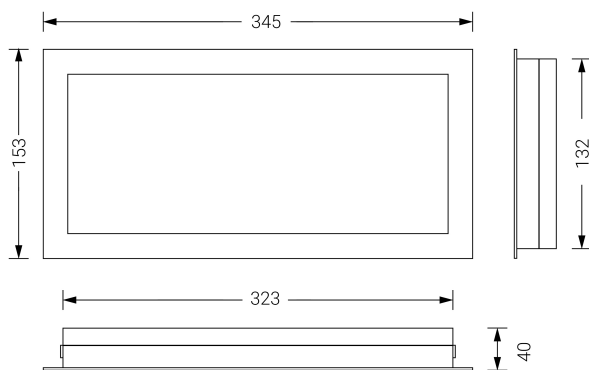

VOLUTTA EMPOTRABLE

Ficha técnica

Alumbrado de Emergencia

Ref. VT3-80L-1

Dimensiones (mm):

UNE 60598-2-22
230V 50/60HZ

Alumbrado de Emergencia: VOLUTTA EMPOTRABLE. Referencia: VT3-80L-1, fabricado por Normalux. Lúmenes 80 lm. Autonomía (h) 3h. Modo de funcionamiento: No permanente. Tipo de instalación: Empotrable. Fuente de Luz: Led. Batería de: Ni-Cd 3.6V/750mAh. IP: 44. IK: 04. Versión: Estándar. Acabado: Antracita. Carcasa de: PC+ABS Autoextinguible. Voltaje: 230V 50/60Hz. Dimensiones (mm): 345 x 153 x 40 mm. Manufacturado según la normativa UNE 60598-2-22. Compatible con teledando S-TE.

Datos fotométricos: