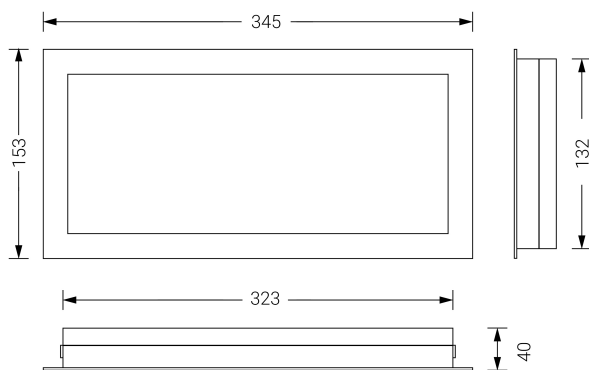

VOLUTTA EMPOTRABLE

Ficha técnica

Alumbrado de Emergencia

Ref. VT3-80L-2

Dimensiones (mm):

Datos fotométricos:

UNE 60598-2-22
230V 50/60HZ

Alumbrado de Emergencia: VOLUTTA EMPOTRABLE. Referencia: VT3-80L-2, fabricado por Normalux. Lúmenes 80 lm. Autonomía (h) 3h. Modo de funcionamiento: No permanente. Tipo de instalación: Empotrable. Fuente de Luz: Led. Batería de: Ni-Cd 3.6V/750mAh. IP: 44. IK: 04. Versión: Estándar. Acabado: Aluminio. Carcasa de: PC+ABS Autoextinguible. Voltaje: 230V 50/60Hz. Dimensiones (mm): 345 x 153 x 40 mm. Manufacturado según la normativa UNE 60598-2-22. Compatible con teledando S-TE.

Lúmenes	80 lm
Temperatura de color (K)	5700
Fuente de Luz	Led
Autonomía (h)	3h
Batería	Ni-Cd 3.6V/750mAh
Tiempo de carga	max. 24 h
Potencia (W)	1W
Modo de funcionamiento	No permanente
Clase	II
IP	44
IK	04
Temperatura de funcionamiento (°C)	5 a 35
Telemandable	Sí