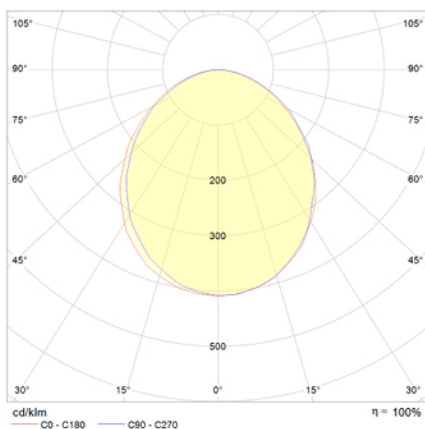

VOLUTTA EMPOTRABLE

Ficha técnica

Alumbrado de Emergencia

Ref. VT3-80L-2

Dimensiones (mm):

Datos fotométricos:

UNE 60598-2-22
230V 50/60HZ

Alumbrado de Emergencia: VOLUTTA EMPOTRABLE. Referencia: VT3-80L-2, fabricado por Normalux. Lúmenes 80 lm. Autonomía (h) 3h. Modo de funcionamiento: No permanente. Tipo de instalación: Empotrable. Fuente de Luz: Led. Batería de: Ni-Cd 3.6V/750mAh. IP: 44. IK: 04. Versión: Estándar. Acabado: Aluminio. Carcasa de: PC+ABS Autoextinguible. Voltaje: 230V 50/60Hz. Dimensiones (mm): 345 x 153 x 40 mm. Manufacturado según la normativa UNE 60598-2-22. Compatible con teledando S-TE.

Lúmenes	80 lm
Temperatura de color (K)	5700
Fuente de Luz	Led
Autonomía (h)	3h
Batería	Ni-Cd 3.6V/750mAh
Tiempo de carga	max. 24 h
Potencia (W)	1W
Modo de funcionamiento	No permanente
Clase	II
IP	44
IK	04
Temperatura de funcionamiento (°C)	5 a 35
Telemandable	Sí