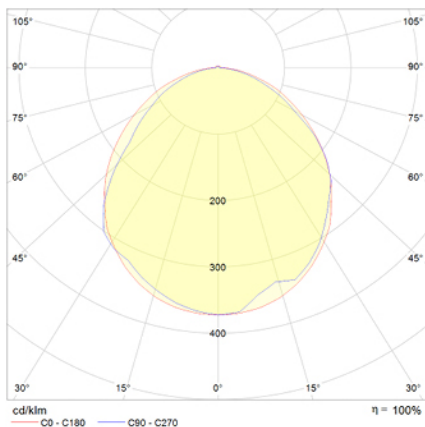

## Ficha técnica

Alumbrado de Emergencia

Ref. VTL-150-2

Dimensiones (mm):

Datos fotométricos:

**UNE 60598-2-22**  
**230V 50/60HZ**

Alumbrado de Emergencia: VOLUTTA EMPOTRABLE. Referencia: VTL-150-2, fabricado por Normalux. Lúmenes 130 lm. Autonomía (h) 1h. Modo de funcionamiento: Permanente - No Permanente. Tipo de instalación: Empotrable. Fuente de Luz: Led. Batería de: Ni-Cd 3.6V/750mAh. IP: 42. IK: 04. Versión: Estándar. Acabado: Aluminio. Carcasa de: PC+ABS Autoextinguible. Voltaje: 230V 50/60Hz. Dimensiones (mm): 345 x 153 x 40 mm. Manufacturado según la normativa UNE 60598-2-22. Compatible con telemando S-TE.