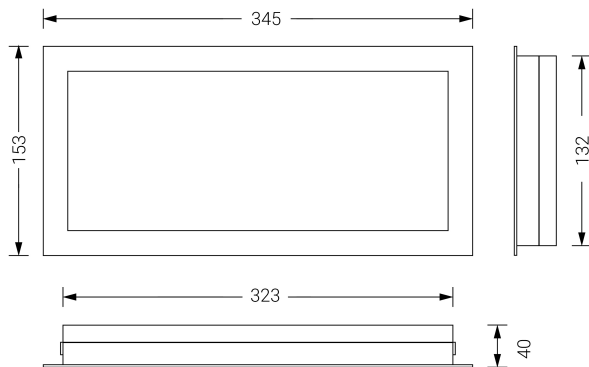

# VOLUTTA EMPOTRABLE

## Ficha técnica

Alumbrado de Emergencia

Ref. VTL-150-2

Dimensiones (mm):

Datos fotométricos:

**UNE 60598-2-22**  
**230V 50/60HZ**

Alumbrado de Emergencia: VOLUTTA EMPOTRABLE. Referencia: VTL-150-2, fabricado por Normalux. Lúmenes 130 lm. Autonomía (h) 1h. Modo de funcionamiento: Permanente - No Permanente. Tipo de instalación: Empotrable. Fuente de Luz: Led. Batería de: Ni-Cd 3.6V/750mAh. IP: 42. IK: 04. Versión: Estándar. Acabado: Aluminio. Carcasa de: PC+ABS Autoextinguible. Voltaje: 230V 50/60Hz. Dimensiones (mm): 345 x 153 x 40 mm. Manufacturado según la normativa UNE 60598-2-22. Compatible con telemando S-TE.

Lúmenes	130 lm
Temperatura de color (K)	5700
Fuente de Luz	Led
Autonomía (h)	1h
Batería	Ni-Cd 3.6V/750mAh
Tiempo de carga	max. 24 h
Potencia (W)	5W
Modo de funcionamiento	Permanente - No Permanente
Clase	II
IP	42
IK	04
Temperatura de funcionamiento (°C)	5 a 35
Telemandable	Sí