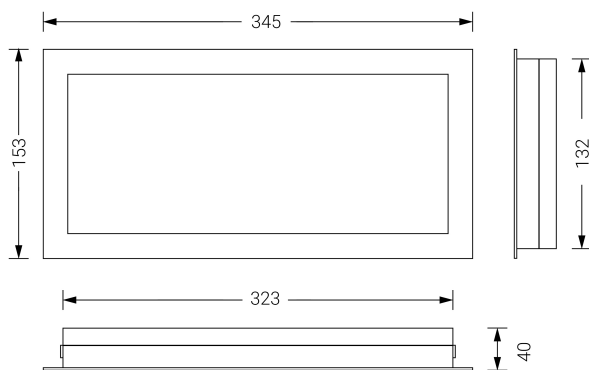

# VOLUTTA EMPOTRABLE

## Ficha técnica

Alumbrado de Emergencia

Ref. VTL-200-1

Dimensiones (mm):

Datos fotométricos:

**UNE 60598-2-22**  
**230V 50/60HZ**

Alumbrado de Emergencia: VOLUTTA EMPOTRABLE. Referencia: VTL-200-1, fabricado por Normalux. Lúmenes 180 lm. Autonomía (h) 1h. Modo de funcionamiento: Permanente - No Permanente. Tipo de instalación: Empotrable. Fuente de Luz: Led. Batería de: Ni-Cd 3.6V/1500mAh. IP: 42. IK: 04. Versión: Estándar. Acabado: Antracita. Carcasa de: PC+ABS Autoextinguible. Voltaje: 230V 50/60Hz. Dimensiones (mm): 345 x 153 x 40 mm. Manufacturado según la normativa UNE 60598-2-22. Compatible con telemando S-TE.

Lúmenes	180 lm
Temperatura de color (K)	5700
Fuente de Luz	Led
Autonomía (h)	1h
Batería	Ni-Cd 3.6V/1500mAh
Tiempo de carga	max. 24 h
Potencia (W)	5W
Modo de funcionamiento	Permanente - No Permanente
Clase	II
IP	42
IK	04
Temperatura de funcionamiento (°C)	5 a 35
Telemandable	Sí