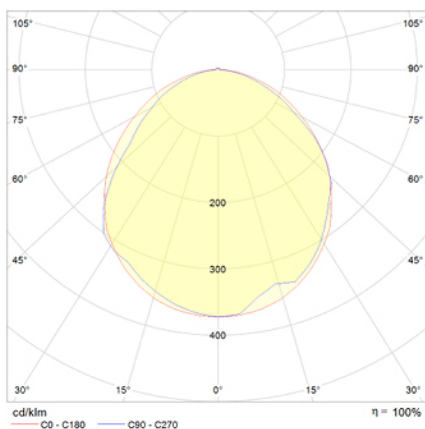

## Ficha técnica

Alumbrado de Emergencia

Ref. VTL-200-1

Dimensiones (mm):

Datos fotométricos:

**UNE 60598-2-22**  
**230V 50/60HZ**

Alumbrado de Emergencia: VOLUTTA EMPOTRABLE. Referencia: VTL-200-1, fabricado por Normalux. Lúmenes 180 lm. Autonomía (h) 1h. Modo de funcionamiento: Permanente - No Permanente. Tipo de instalación: Empotrable. Fuente de Luz: Led. Batería de: Ni-Cd 3.6V/1500mAh. IP: 42. IK: 04. Versión: Estándar. Acabado: Antracita. Carcasa de: PC+ABS Autoextinguible. Voltaje: 230V 50/60Hz. Dimensiones (mm): 345 x 153 x 40 mm. Manufacturado según la normativa UNE 60598-2-22. Compatible con telemando S-TE.