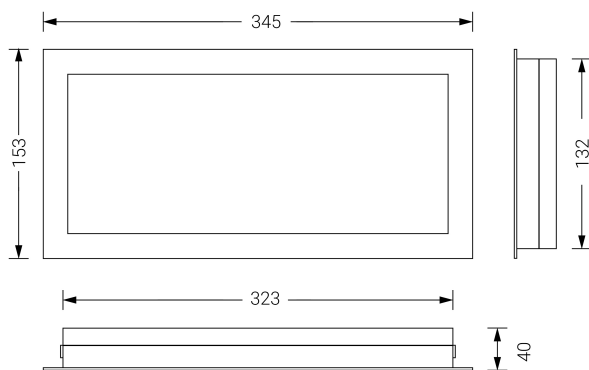

## Ficha técnica

Alumbrado de Emergencia  
Ref. VTL-200-2

**UNE 60598-2-22**  
**230V 50/60HZ**

Dimensiones (mm):

Alumbrado de Emergencia: VOLUTTA EMPOTRABLE. Referencia: VTL-200-2, fabricado por Normalux. Lúmenes 180 lm. Autonomía (h) 1h. Modo de funcionamiento: Permanente - No Permanente. Tipo de instalación: Empotrable. Fuente de Luz: Led. Batería de: Ni-Cd 3.6V/1500mAh. IP: 42. IK: 04. Versión: Estándar. Acabado: Aluminio. Carcasa de: PC+ABS Autoextinguible. Voltaje: 230V 50/60Hz. Dimensiones (mm): 345 x 153 x 40 mm. Manufacturado según la normativa UNE 60598-2-22. Compatible con telemando S-TE.

Datos fotométricos: