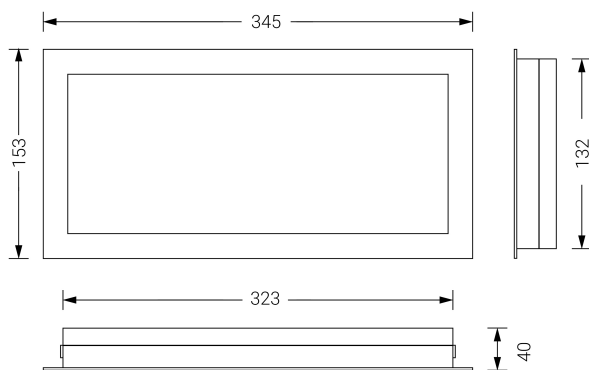

VOLUTTA EMPOTRABLE

Ficha técnica

Alumbrado de Emergencia

Ref. VTL-60

Dimensiones (mm):

Datos fotométricos:

UNE 60598-2-22
230V 50/60HZ

Alumbrado de Emergencia: VOLUTTA EMPOTRABLE. Referencia: VTL-60, fabricado por Normalux. Lúmenes 95 lm. Autonomía (h) 1h. Modo de funcionamiento: Permanente - No Permanente. Tipo de instalación: Empotrable. Fuente de Luz: Led. Batería de: Ni-Cd 3.6V/600mAh. IP: 42. IK: 04. Versión: Estándar. Acabado: Blanco. Carcasa de: PC+ABS Autoextinguible. Voltaje: 230V 50/60Hz. Dimensiones (mm): 345 x 153 x 40 mm. Manufacturado según la normativa UNE 60598-2-22. Compatible con telemando S-TE.

Lúmenes	95 lm
Temperatura de color (K)	5700
Fuente de Luz	Led
Autonomía (h)	1h
Batería	Ni-Cd 3.6V/600mAh
Tiempo de carga	max. 24 h
Potencia (W)	5W
Modo de funcionamiento	Permanente - No Permanente
Clase	II
IP	42
IK	04
Temperatura de funcionamiento (°C)	5 a 35
Telemandable	Sí