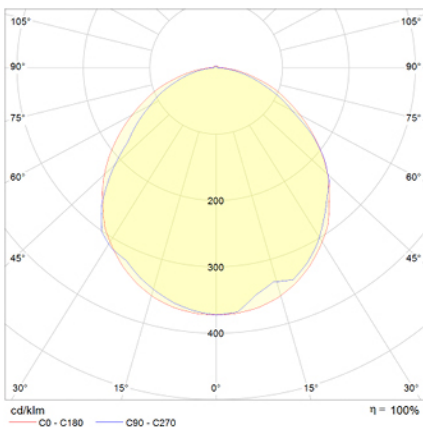

VOLUTTA EMPOTRABLE

Ficha técnica

Alumbrado de Emergencia

Ref. VTL-60

Dimensiones (mm):

Datos fotométricos:

UNE 60598-2-22
230V 50/60HZ

Alumbrado de Emergencia: VOLUTTA EMPOTRABLE. Referencia: VTL-60, fabricado por Normalux. Lúmenes 95 lm. Autonomía (h) 1h. Modo de funcionamiento: Permanente - No Permanente. Tipo de instalación: Empotrable. Fuente de Luz: Led. Batería de: Ni-Cd 3.6V/600mAh. IP: 42. IK: 04. Versión: Estándar. Acabado: Blanco. Carcasa de: PC+ABS Autoextinguible. Voltaje: 230V 50/60Hz. Dimensiones (mm): 345 x 153 x 40 mm. Manufacturado según la normativa UNE 60598-2-22. Compatible con telemando S-TE.

Lúmenes	95 lm
Temperatura de color (K)	5700
Fuente de Luz	Led
Autonomía (h)	1h
Batería	Ni-Cd 3.6V/600mAh
Tiempo de carga	max. 24 h
Potencia (W)	5W
Modo de funcionamiento	Permanente - No Permanente
Clase	II
IP	42
IK	04
Temperatura de funcionamiento (°C)	5 a 35
Telemandable	Sí